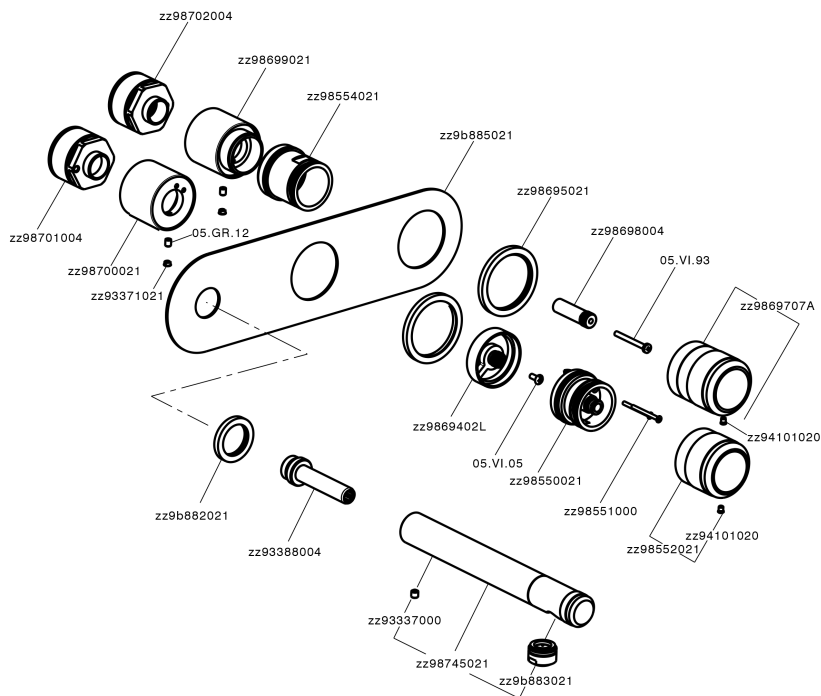

## Parte esterna termostatico vasca incasso 2 uscite CHRONOS\_CR019340

CR019340

<https://huberitalia.com/parte-esterna-termostatico-vasca-incasso-2-uscite-chronos-cr019340>

## Parte incasso termostatico vasca 2 uscite INCASSO\_ZB019340

ZB019340

<https://huberitalia.com/parte-incasso-termostatico-vasca-2-uscite-incasso-zb019340>

2024-11-21