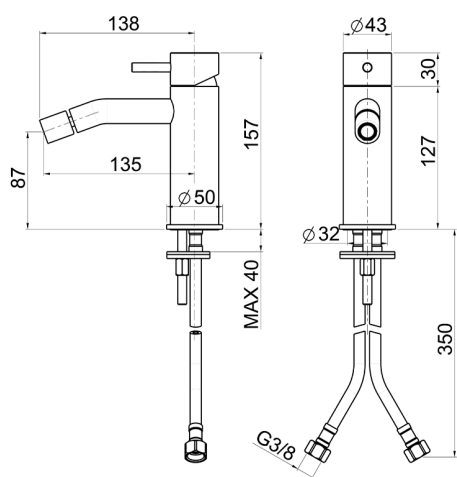

Miscelatore monocomando bidet LYNOX_LX000564

MODELLO **LX000564**

Miscelatore monocomando bidet, senza scarico automatico, flex inox G.3/8", Inox AISI 316L

FINITURE DISPONIBILI

D1 D1 Inox Spazzolato

CARATTERISTICHE

Ricambio Cartuccia **ZZ99511000**

Cartuccia Monocomando 30 mm

2024-12-22