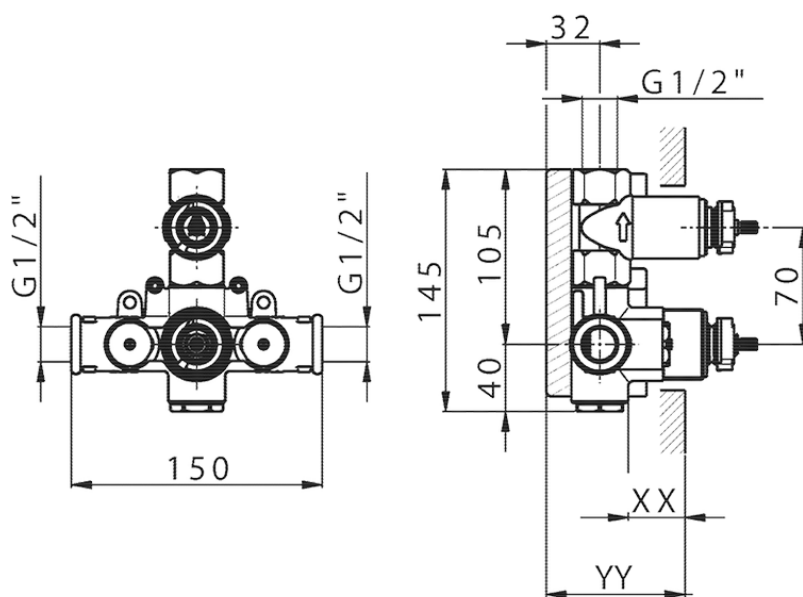

## Parte esterna termostatico doccia incasso 1 uscita LEVITY\_LY007300

LY007300

<https://www.huberitalia.com/parte-esterna-termostatico-doccia-incasso-1-uscita-levity-ly007300>

## Piastra/Plate/Plaque/Platte/Placa

2-3mm: XX 25-40 YY 76-91

10 mm: XX 16-31 YY 65-80

ZB007301

<https://www.huberitalia.com/parte-incasso-termostatico-doccia-1-uscita-incasso-zb007301>

2025-02-06