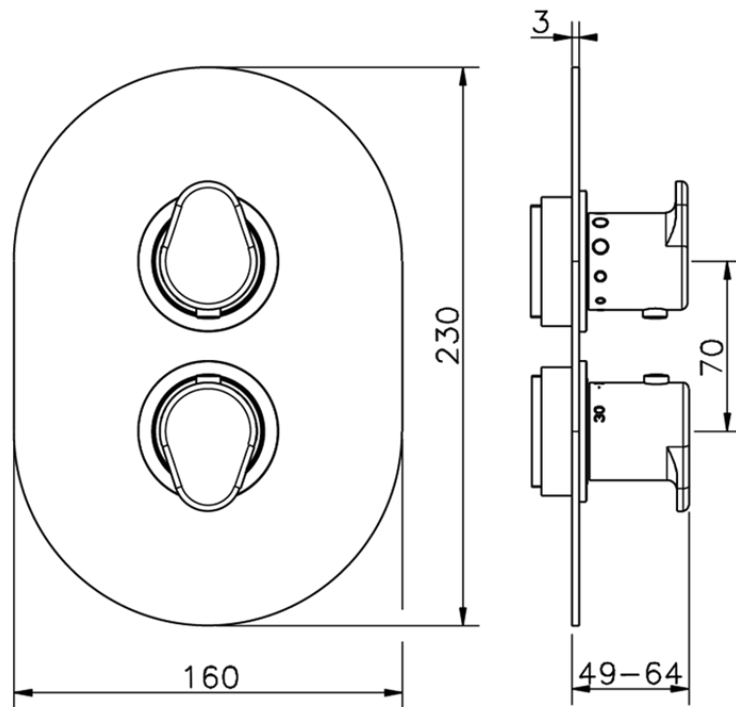

## Parte esterna termostatico doccia incasso 1 uscita LEVITY\_LY007300

LY007300

<https://www.huberitalia.com/parte-esterna-termostatico-doccia-incasso-1-uscita-levity-ly007300>

## Piastra/Plate/Plaque/Platte/Placa

2-3mm: XX 25-40 YY 76-91

10 mm: XX 16-31 YY 65-80

ZB007301

<https://www.huberitalia.com/parte-incasso-termostatico-doccia-1-uscita-incasso-zb007301>

2025-02-06