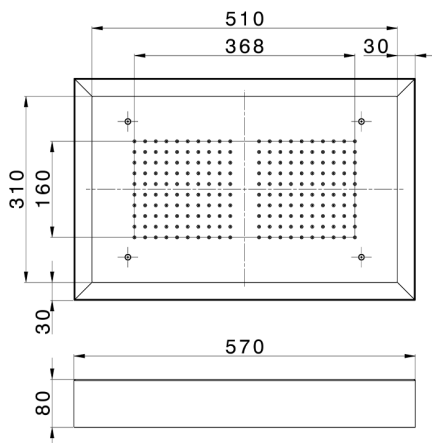

## Soffione a soffitto con cromoterapia 570x370 mm ZEN\_ZS1C0215

MODELLO **ZS1C0215**

Soffione a soffitto con cromoterapia 570x370 mm, con carter esterno bianco, funzioni pioggia, cromoterapia, con pulsantiera ad incasso, acciaio inox AISI 304