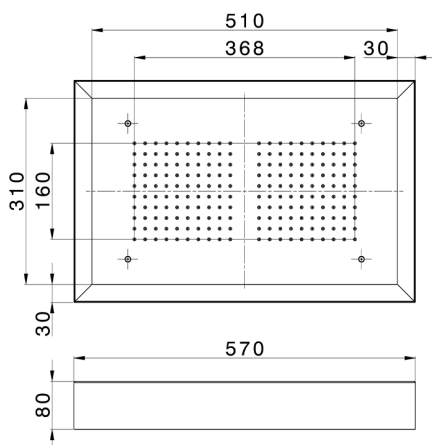

## Soffione a soffitto con cromoterapia 570x370 mm ZEN\_ZS1C0215

MODELLO **ZS1C0215**

Soffione a soffitto con cromoterapia 570x370 mm, con carter esterno bianco, funzioni pioggia, cromoterapia, con pulsantiera ad incasso, acciaio inox AISI 304