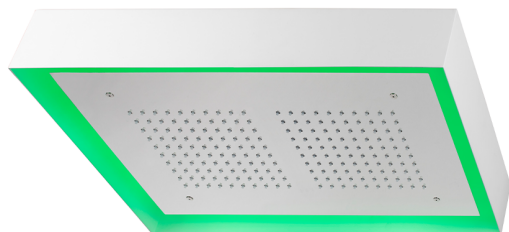

Soffione a soffitto con cromoterapia 570x370 mm ZEN_ZS1C0215

MODELLO **ZS1C0215**

Soffione a soffitto con cromoterapia 570x370 mm, con carter esterno bianco, funzioni pioggia, cromoterapia, con pulsantiera ad incasso, acciaio inox AISI 304

FINITURE DISPONIBILI

40 40 Nero Opaco

4Q 4Q Bianco Opaco

D1 D1 Inox Spazzolato

D2 D2 Inox Lucido

CARATTERISTICHE

2024-12-22