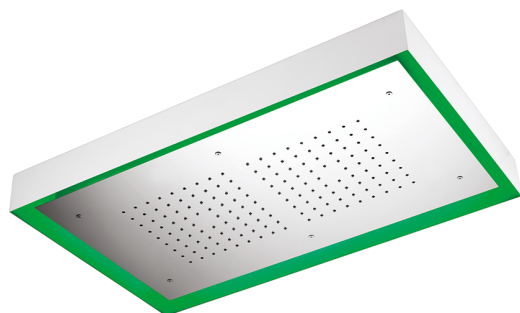

Soffione a soffitto con cromoterapia 770x470 mm ZEN_ZS1C0150

MODELLO **ZS1C0150**

Soffione a soffitto con cromoterapia 770x470 mm, con carter esterno bianco, funzioni pioggia, cromoterapia, con comando wireless, acciaio inox AISI 304

FINITURE DISPONIBILI

40 40 Nero Opaco

4Q 4Q Bianco Opaco

D1 D1 Inox Spazzolato

D2 D2 Inox Lucido

CARATTERISTICHE

2025-02-22