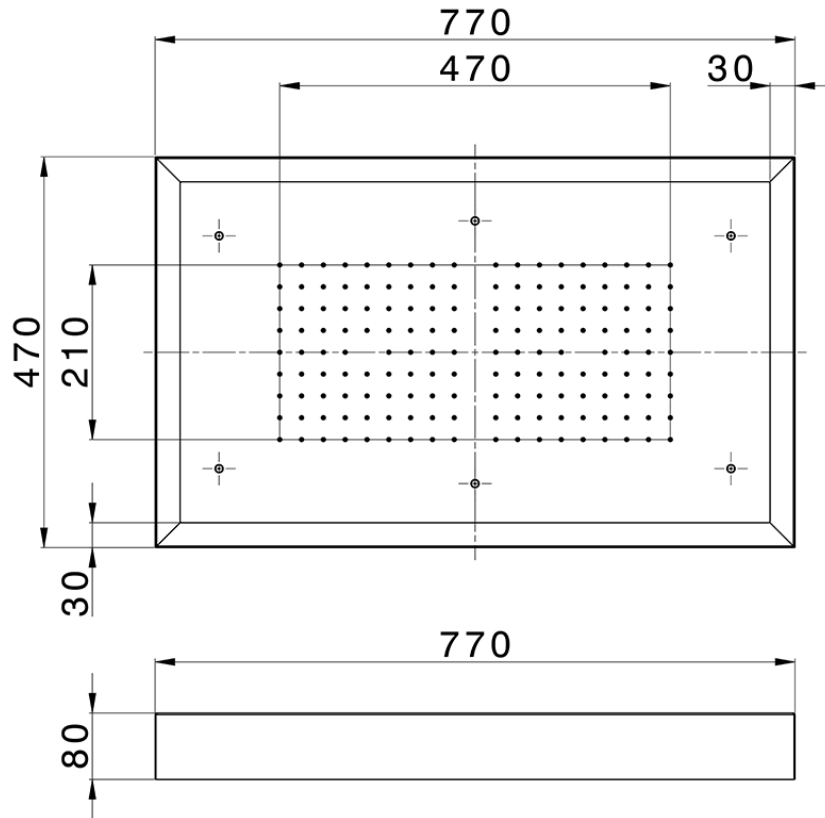

## Soffione a soffitto con cromoterapia 770x470 mm ZEN\_ZS1C0150

ZS1C0150

<https://www.huberitalia.com/soffione-a-soffitto-con-cromoterapia-770x470-mm-zen-zs1c0150>

2025-02-22