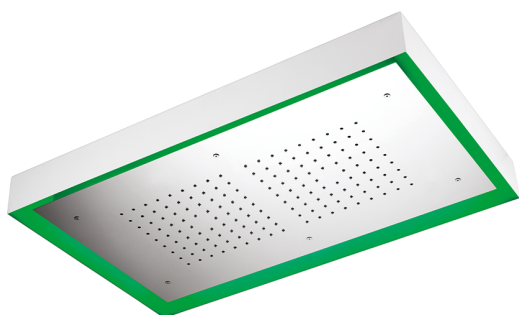

Soffione a soffitto con cromoterapia 770x470 mm ZEN_ZS1C0150

MODELLO **ZS1C0150**

Soffione a soffitto con cromoterapia 770x470 mm, con carter esterno bianco, funzioni pioggia, cromoterapia, con comando wireless, acciaio inox AISI 304

FINITURE DISPONIBILI

40 40 Nero Opaco

4Q 4Q Bianco Opaco

D1 D1 Inox Spazzolato

D2 D2 Inox Lucido

CARATTERISTICHE

2025-02-23