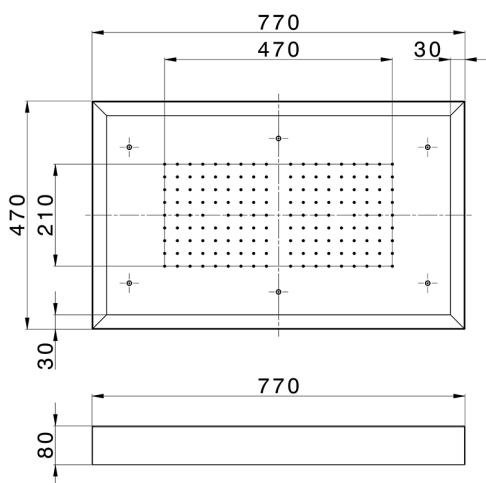

Soffione a soffitto con cromoterapia 770x470 mm ZEN_ZS1C0150

MODELLO **ZS1C0150**

Soffione a soffitto con cromoterapia 770x470 mm, con carter esterno bianco, funzioni pioggia, cromoterapia, con comando wireless, acciaio inox AISI 304

FINITURE DISPONIBILI

40 40 Nero Opaco

4Q 4Q Bianco Opaco

D1 D1 Inox Spazzolato

D2 D2 Inox Lucido

CARATTERISTICHE

2025-02-23