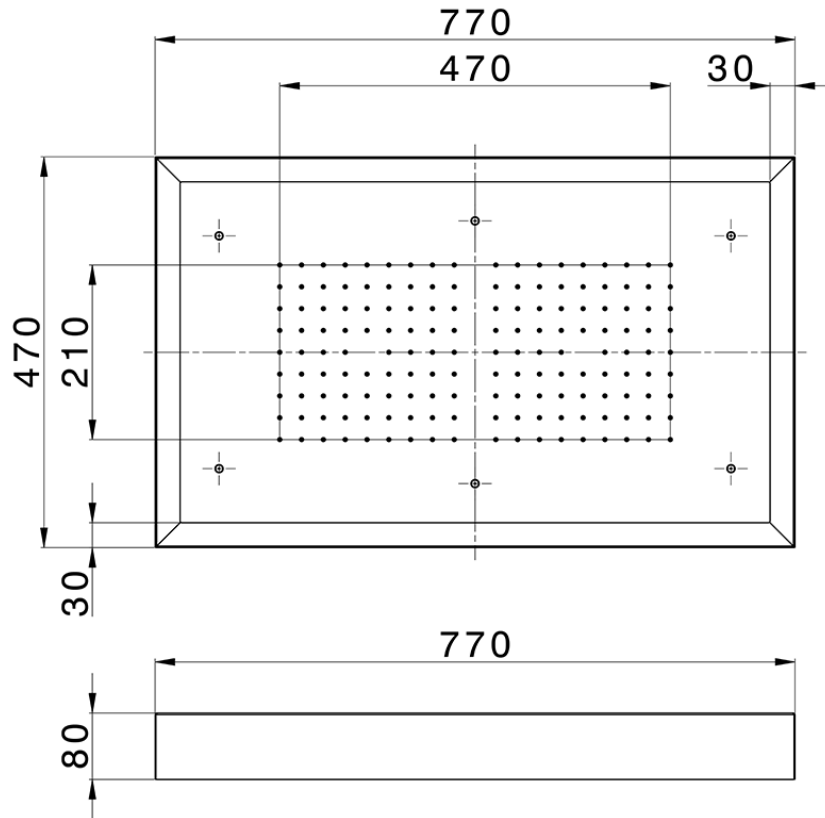

Soffione a soffitto con cromoterapia 770x470 mm ZEN_ZS1C0150

ZS1C0150

<https://www.huberitalia.com/soffione-a-soffitto-con-cromoterapia-770x470-mm-zen-zs1c0150>

2025-02-23