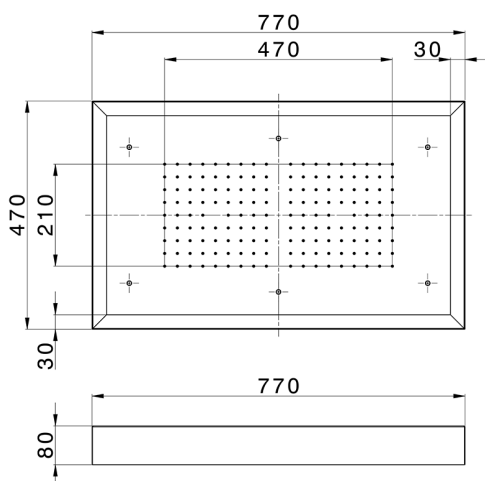

Soffione a soffitto con cromoterapia 770x470 mm ZEN_ZS1C0150

MODELLO **ZS1C0150**

Soffione a soffitto con cromoterapia 770x470 mm, con carter esterno bianco, funzioni pioggia, cromoterapia, con comando wireless, acciaio inox AISI 304