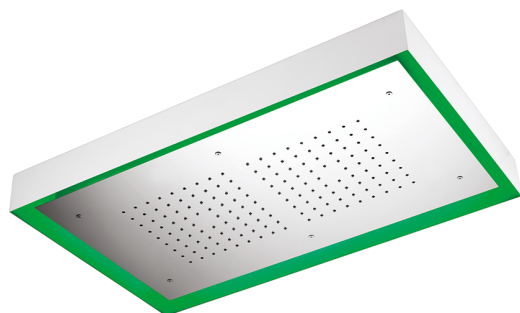

Soffione a soffitto con cromoterapia 770x470 mm ZEN_ZS1C0150

MODELLO **ZS1C0150**

Soffione a soffitto con cromoterapia 770x470 mm, con carter esterno bianco, funzioni pioggia, cromoterapia, con comando wireless, acciaio inox AISI 304

FINITURE DISPONIBILI

40 40 Nero Opaco

4Q 4Q Bianco Opaco

D1 D1 Inox Spazzolato

D2 D2 Inox Lucido

CARATTERISTICHE

2025-02-23