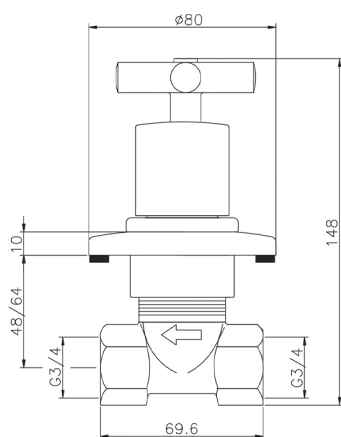

CARATTERISTICHE

Installazione **Incasso**

2024-11-21