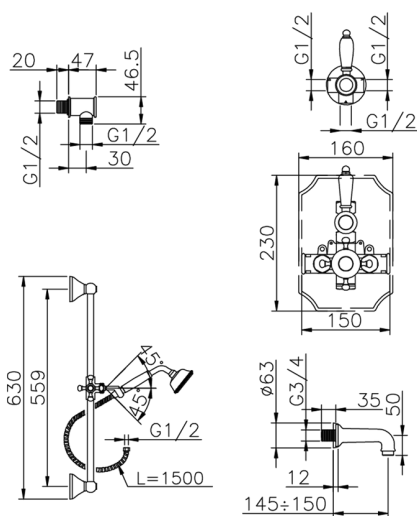

Completo miscelatore termostatico vasca incasso VICTORIAN_914.VT01H.

MODELLO **914.VT01H.**

Completo miscelatore termostatico vasca incasso, miscelatore termostatico incasso 1/2", rubinetto d'arresto con uscita 1/2", deviatore 2 uscite, asta 56 cm con supporto scorrevole, doccia monogetto Classica in Ottone D.78 mm, bocca erogatoria 150 mm 3/4 M, presa d'acqua 1/2", flex Ottone 150 cm

FINITURE DISPONIBILI

- **AC** AC Nichel Satinato Spazzolato
- **AG** AG Oro Antico
- **BA** BA Vecchio Bronzo
- **CR** CR Cromo
- **2W** 2W Oro Spazzolato

CARATTERISTICHE

Ricambio Cartuccia **24.02AB.PL**

Cartuccia Termostatica Plus P 8X20

Installazione **Incasso**

Termostatico

Il Termostatico Huber è il tuo personale gestore dell'acqua che ti aiuta a gestire e controllare acqua ed energia senza sprechi.

2024-10-22