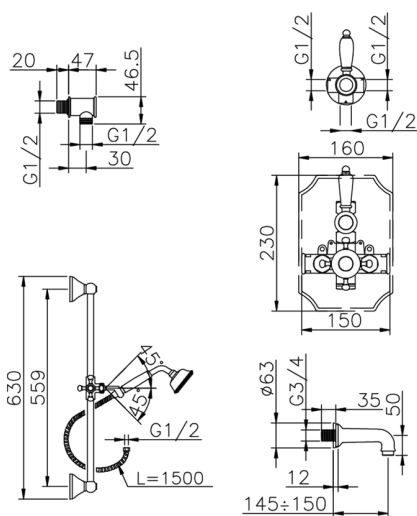

Completo miscelatore termostatico vasca incasso VICTORIAN_914.VT01H.

MODELLO **914.VT01H.**

Completo miscelatore termostatico vasca incasso, miscelatore termostatico incasso 1/2", rubinetto d'arresto con uscita 1/2", deviatore 2 uscite, asta 56 cm con supporto scorrevole, doccia monogetto Classica in Ottone D.78 mm, bocca erogatoria 150 mm 3/4 M, presa d'acqua 1/2", flex Ottone 150 cm

FINITURE DISPONIBILI

-  **AC** AC Nichel Satinato Spazzolato
-  **AG** AG Oro Antico
-  **BA** BA Vecchio Bronzo
-  **CR** CR Cromo
-  **2W** 2W Oro Spazzolato

CARATTERISTICHE

Ricambio Cartuccia **24.02AB.PL**
Cartuccia Termostatica Plus P 8X20
 Installazione **Incasso**