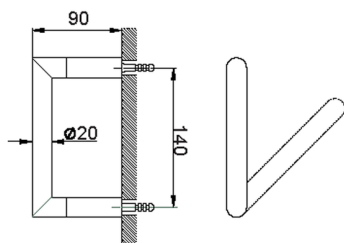

Porta rotolo ACCESSORI BAGNO_SI090400

MODELLO **SI090400**

Porta rotolo

FINITURE DISPONIBILI

- 
21 21 Cromo
- 
2B 2B Nichel Lucido
- 
2F 2F Nichel Spazzolato
- 
2P 2P Oro Rosa
- 
2Q 2Q Black Titanium
- 
40 40 Nero Opaco
- 
4Q 4Q Bianco Opaco

CARATTERISTICHE

Porta rotolo ACCESSORI BAGNO_SI090400

SI090400

<https://www.huberitalia.com/porta-rotolo-accessori-bagno-si090400>

2024-12-22