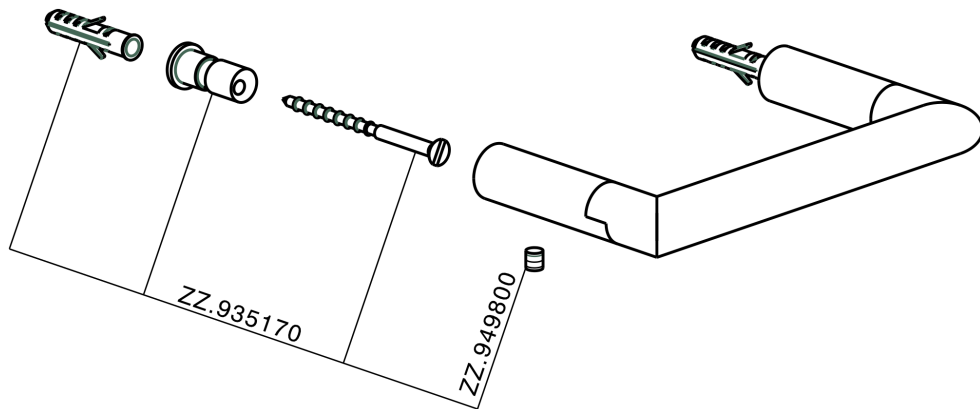

Porta rotolo ACCESSORI BAGNO_SI090400

MODELLO **SI090400**

Porta rotolo

FINITURE DISPONIBILI

- 
21 21 Cromo
- 
2B 2B Nichel Lucido
- 
2F 2F Nichel Spazzolato
- 
2P 2P Oro Rosa
- 
2Q 2Q Black Titanium
- 
40 40 Nero Opaco
- 
4Q 4Q Bianco Opaco

CARATTERISTICHE

Porta rotolo ACCESSORI BAGNO_SI090400

SI090400

<https://www.huberitalia.com/porta-rotolo-accessori-bagno-si090400>

2024-12-22