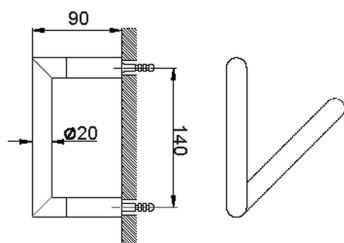

Porta rotolo ACCESSORI BAGNO_SI090400

MODELLO **SI090400**

Porta rotolo

FINITURE DISPONIBILI

-  **21** 21 Cromo
-  **2B** 2B Nichel Lucido
-  **2F** 2F Nichel Spazzolato
-  **2P** 2P Oro Rosa
-  **2Q** 2Q Black Titanium
-  **40** 40 Nero Opaco
-  **4Q** 4Q Bianco Opaco

CARATTERISTICHE

Porta rotolo ACCESSORI BAGNO_SI090400

SI090400

<https://www.huberitalia.com/porta-rotolo-accessori-bagno-si090400>

2024-12-22