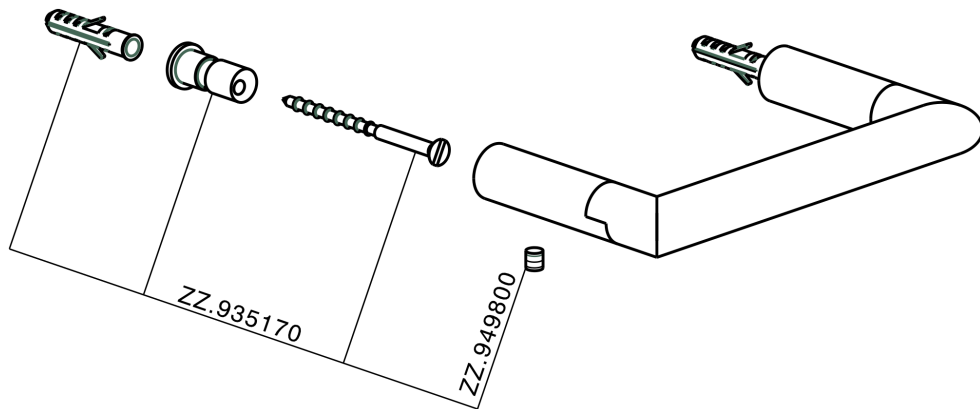

Porta rotolo ACCESSORI BAGNO_SI090400

MODELLO **SI090400**

Porta rotolo

FINITURE DISPONIBILI

-  **21** 21 Cromo
-  **2B** 2B Nichel Lucido
-  **2F** 2F Nichel Spazzolato
-  **2P** 2P Oro Rosa
-  **2Q** 2Q Black Titanium
-  **40** 40 Nero Opaco
-  **4Q** 4Q Bianco Opaco

CARATTERISTICHE

Porta rotolo ACCESSORI BAGNO_SI090400

SI090400

<https://www.huberitalia.com/porta-rotolo-accessori-bagno-si090400>

2024-12-22