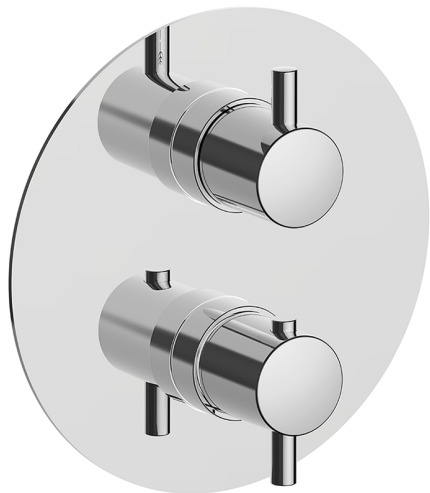

Completo Termostatico per One-Box ONE BOX_MT0BT030

MODELLO **MT0BT030**

Completo Termostatico per One-Box, con devia stop 1-2-3 uscite, profondità minima di installazione 67 mm, senza parte incasso, per art. ZB00B030-ZB00B031

FINITURE DISPONIBILI

-  **21** 21 Cromo
-  **26** 26 Vecchio Rame
-  **2F** 2F Nichel Spazzolato
-  **2W** 2W Oro Spazzolato
-  **40** 40 Nero Opaco
-  **4Q** 4Q Bianco Opaco

CARATTERISTICHE

Ricambio Cartuccia **24.04A.PP**
 Installazione **Incasso**
 Parti Incasso necessarie **ZB00B031**
ZB00B030

DeviaStop

La tecnologia Devia Stop di Huber consente con un semplice movimento rotativo di gestire la portata dell'acqua e di scegliere la modalità d'erogazione (soffione, doccia a mano).

Termostatico

Il Termostatico Huber è il tuo personale gestore dell'acqua che ti aiuta a gestire e controllare acqua ed energia senza sprechi.

One-Box Universale per incasso ONE BOX_ZB00B031

MODELLO **ZB00B031**

One-Box Universale per incasso, per termostatico o monocomando 1 o 2 o 3 uscite, senza parte esterna, con silenziosi, con guarnizione per sigillatura