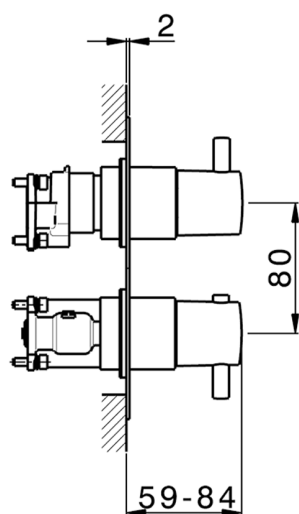

Completo Termostatico per One-Box ONE BOX_MT0BT030

MODELLO **MT0BT030**

Completo Termostatico per One-Box, con deviasstop 1-2-3 uscite, profondità minima di installazione 67 mm, senza parte incasso, per art. ZB00B030-ZB00B031

Installazione **Incasso**

Parti Incasso necessarie **ZB00B031**

ZB00B030

DeviaStop

La tecnologia Devia Stop di Huber consente con un semplice movimento rotativo di gestire la portata dell'acqua e di scegliere la modalità d'erogazione (soffione, doccia a mano).