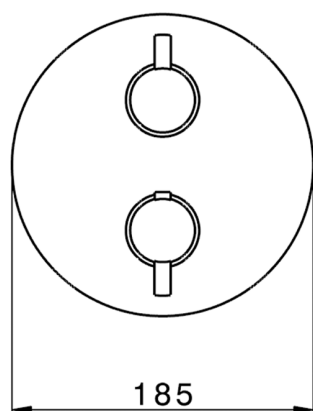

Completo Termostatico per One-Box ONE BOX_MT0BT030

MODELLO **MT0BT030**

Completo Termostatico per One-Box, con deviasstop 1-2-3 uscite, profondità minima di installazione 67 mm, senza parte incasso, per art. ZB00B030-ZB00B031

FINITURE DISPONIBILI

-  **21** 21 Cromo
-  **26** 26 Vecchio Rame
-  **2F** 2F Nichel Spazzolato
-  **2W** 2W Oro Spazzolato
-  **40** 40 Nero Opaco
-  **4Q** 4Q Bianco Opaco

CARATTERISTICHE

Ricambio Cartuccia **24.04A.PP**

Installazione **Incasso**

Parti Incasso necessarie **ZB00B031**

ZB00B030

DeviaStop

La tecnologia Devia Stop di Huber consente con un semplice movimento rotativo di gestire la portata dell'acqua e di scegliere la modalità d'erogazione (soffione, doccia a mano).