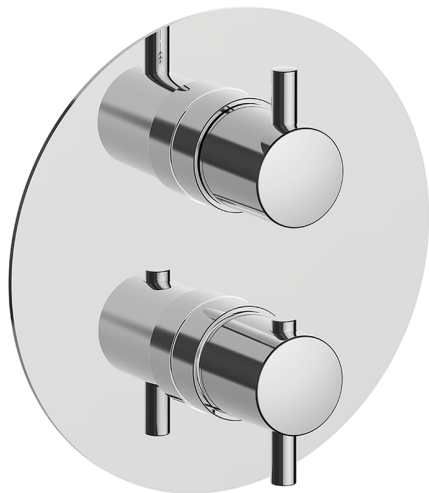

Completo Termostatico per One-Box ONE BOX_MT0BT030

MODELLO **MT0BT030**

Completo Termostatico per One-Box, con deviasstop 1-2-3 uscite, profondità minima di installazione 67 mm, senza parte incasso, per art. ZB00B030-ZB00B031

FINITURE DISPONIBILI

-  **21** 21 Cromo
-  **26** 26 Vecchio Rame
-  **2F** 2F Nichel Spazzolato
-  **2W** 2W Oro Spazzolato
-  **40** 40 Nero Opaco
-  **4Q** 4Q Bianco Opaco

CARATTERISTICHE

Ricambio Cartuccia **24.04A.PP**

Installazione **Incasso**

Parti Incasso necessarie **ZB00B031**

ZB00B030

DeviaStop

La tecnologia Devia Stop di Huber consente con un semplice movimento rotativo di gestire la portata dell'acqua e di scegliere la modalità d'erogazione (soffione, doccia a mano).

One-Box Universale per incasso, per termostatico o monocomando 1 o 2 o 3 uscite, senza parte esterna, con silenziosi, con guarnizione per sigillatura

FINITURE DISPONIBILI

04 04 Senza Finitura

CARATTERISTICHE