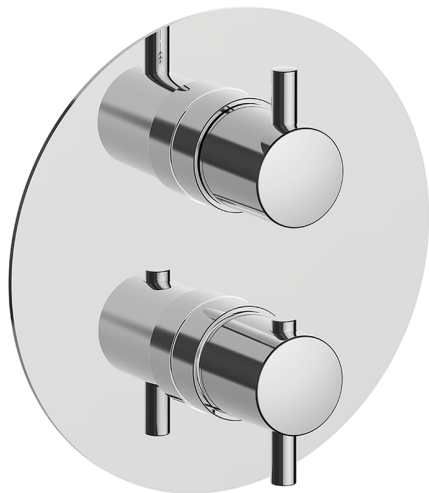

## Completo Termostatico per One-Box ONE BOX\_MT0BT030

MODELLO **MT0BT030**

Completo Termostatico per One-Box, con deviasstop 1-2-3 uscite, profondità minima di installazione 67 mm, senza parte incasso, per art. ZB00B030-ZB00B031

### DeviaStop

La tecnologia Devia Stop di Huber consente con un semplice movimento rotativo di gestire la portata dell'acqua e di scegliere la modalità d'erogazione (soffione, doccia a mano).

## One-Box Universale per incasso ONE BOX\_ZB00B031

MODELLO **ZB00B031**

One-Box Universale per incasso, per termostatico o monocomando 1 o 2 o 3 uscite, senza parte esterna, con silenziosi, con guarnizione per sigillatura