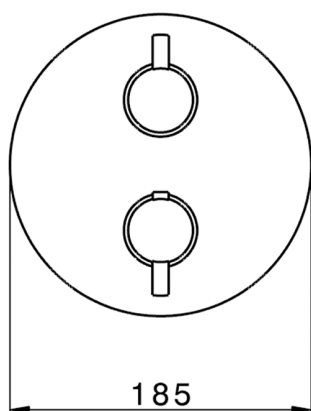

## Completo Termostatico per One-Box ONE BOX\_MT0BT030

MODELLO **MT0BT030**

Completo Termostatico per One-Box, con deviasstop 1-2-3 uscite, profondità minima di installazione 67 mm, senza parte incasso, per art. ZB00B030-ZB00B031