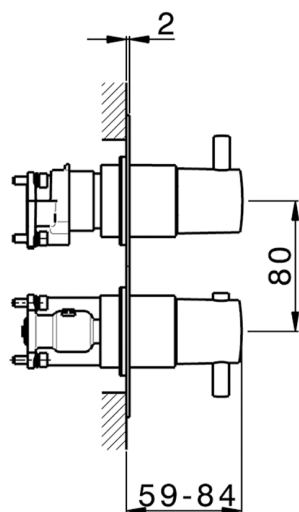

## Completo Termostatico per One-Box ONE BOX\_MT0BT030

MODELLO **MT0BT030**

Completo Termostatico per One-Box, con deviasstop 1-2-3 uscite, profondità minima di installazione 67 mm, senza parte incasso, per art. ZB00B030-ZB00B031

### CARATTERISTICHE

Ricambio Cartuccia **24.04A.PP**

Installazione **Incasso**

Parti Incasso necessarie **ZB00B031**

**ZB00B030**