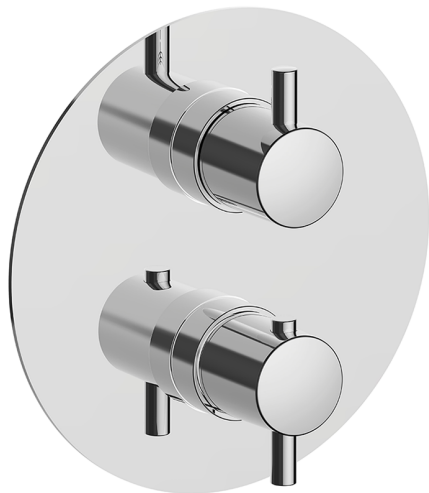

Completo Termostatico per One-Box ONE BOX_MT0BT030

MODELLO **MT0BT030**

Completo Termostatico per One-Box, con deviasstop 1-2-3 uscite, profondità minima di installazione 67 mm, senza parte incasso, per art. ZB00B030-ZB00B031

FINITURE DISPONIBILI

-  **21** 21 Cromo
-  **26** 26 Vecchio Rame
-  **2F** 2F Nichel Spazzolato
-  **2W** 2W Oro Spazzolato
-  **40** 40 Nero Opaco
-  **4Q** 4Q Bianco Opaco

CARATTERISTICHE

Ricambio Cartuccia **24.04A.PP**
 Installazione **Incasso**
 Parti Incasso necessarie **ZB00B031**
ZB00B030

DeviaStop

La tecnologia Devia Stop di Huber consente con un semplice movimento rotativo di gestire la portata dell'acqua e di scegliere la modalità d'erogazione (soffione, doccia a mano).

Termostatico

Il Termostatico Huber è il tuo personale gestore dell'acqua che ti aiuta a gestire e controllare acqua ed energia senza sprechi.

One-Box Universale per incasso ONE BOX_ZB00B031

MODELLO **ZB00B031**

One-Box Universale per incasso, per termostatico o monocomando 1 o 2 o 3 uscite, senza parte esterna, con silenzianti, con guarnizione per sigillatura