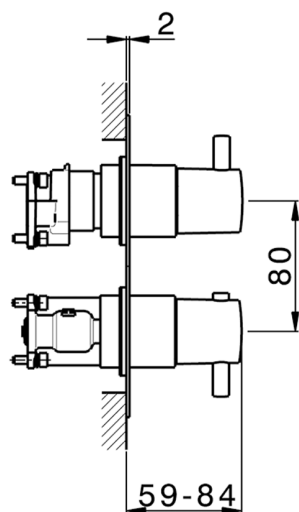

Completo Termostatico per One-Box ONE BOX_MT0BT030

MODELLO **MT0BT030**

Completo Termostatico per One-Box, con deviasstop 1-2-3 uscite, profondità minima di installazione 67 mm, senza parte incasso, per art. ZB00B030-ZB00B031

FINITURE DISPONIBILI

-  **21** 21 Cromo
-  **26** 26 Vecchio Rame
-  **2F** 2F Nichel Spazzolato
-  **2W** 2W Oro Spazzolato
-  **40** 40 Nero Opaco
-  **4Q** 4Q Bianco Opaco

CARATTERISTICHE

Ricambio Cartuccia **24.04A.PP**
 Installazione **Incasso**
 Parti Incasso necessarie **ZB00B031**
ZB00B030