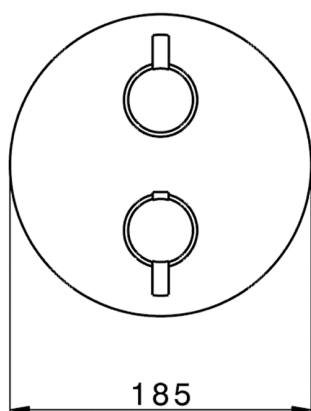

Completo Termostatico per One-Box ONE BOX_MT0BT030

MODELLO **MT0BT030**

Completo Termostatico per One-Box, con deviasstop 1-2-3 uscite, profondità minima di installazione 67 mm, senza parte incasso, per art. ZB00B030-ZB00B031

FINITURE DISPONIBILI

-  **21** 21 Cromo
-  **26** 26 Vecchio Rame
-  **2F** 2F Nichel Spazzolato
-  **2W** 2W Oro Spazzolato
-  **40** 40 Nero Opaco
-  **4Q** 4Q Bianco Opaco

CARATTERISTICHE

Ricambio Cartuccia **24.04A.PP**
 Installazione **Incasso**
 Parti Incasso necessarie **ZB00B031**
ZB00B030