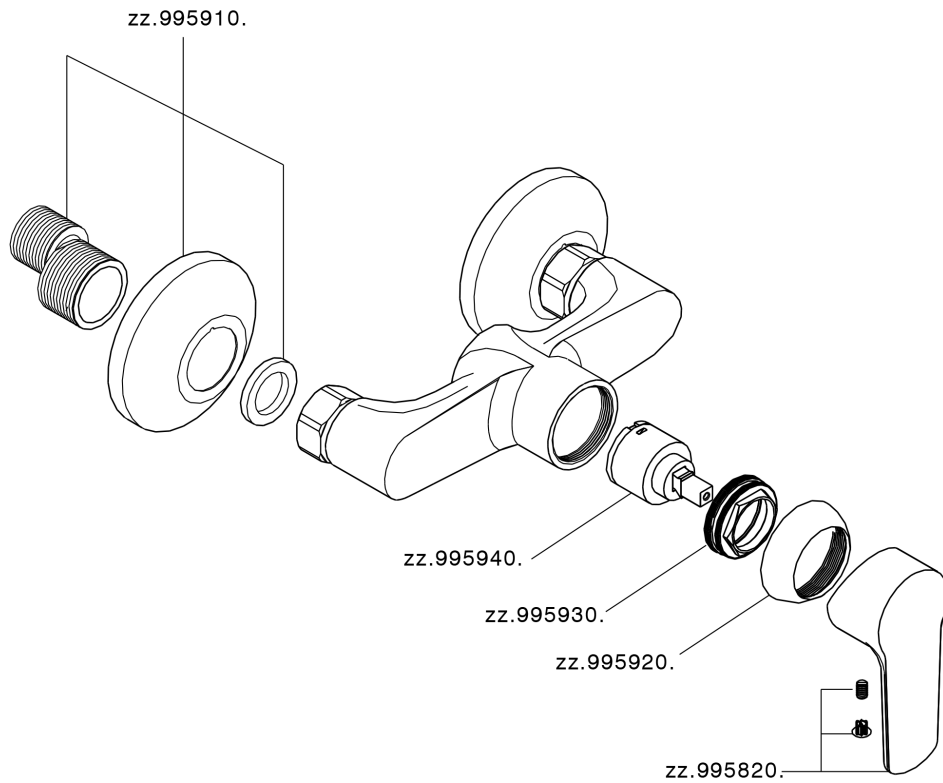

Miscelatore monocomando doccia SATURNO_SN000444

MODELLO **SN000444**

Miscelatore monocomando doccia, senza completo doccia, attacco per flessibile 1/2" M

FINITURE DISPONIBILI

CARATTERISTICHE

Ricambio Cartuccia **ZZ99751000**

Cartuccia Monocomando 35 mm

Miscelatore monocomando doccia SATURNO_SN000444

SN000444

<https://www.huberitalia.com/miscelatore-monocomando-doccia-saturno-sn000444>

2024-12-22