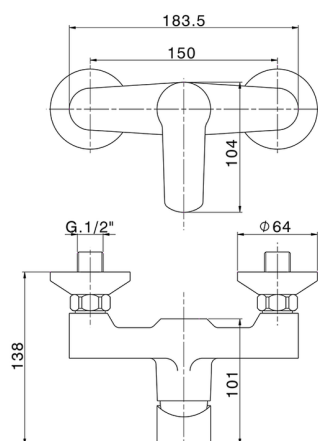

Miscelatore monocomando doccia SATURNO_SN000444

MODELLO **SN000444**

Miscelatore monocomando doccia, senza completo doccia, attacco per flessibile 1/2" M

FINITURE DISPONIBILI

CARATTERISTICHE

Ricambio Cartuccia **ZZ99751000**

Cartuccia Monocomando 35 mm

Miscelatore monocomando doccia SATURNO_SN000444

SN000444

<https://www.huberitalia.com/miscelatore-monocomando-doccia-saturno-sn000444>

2024-12-22