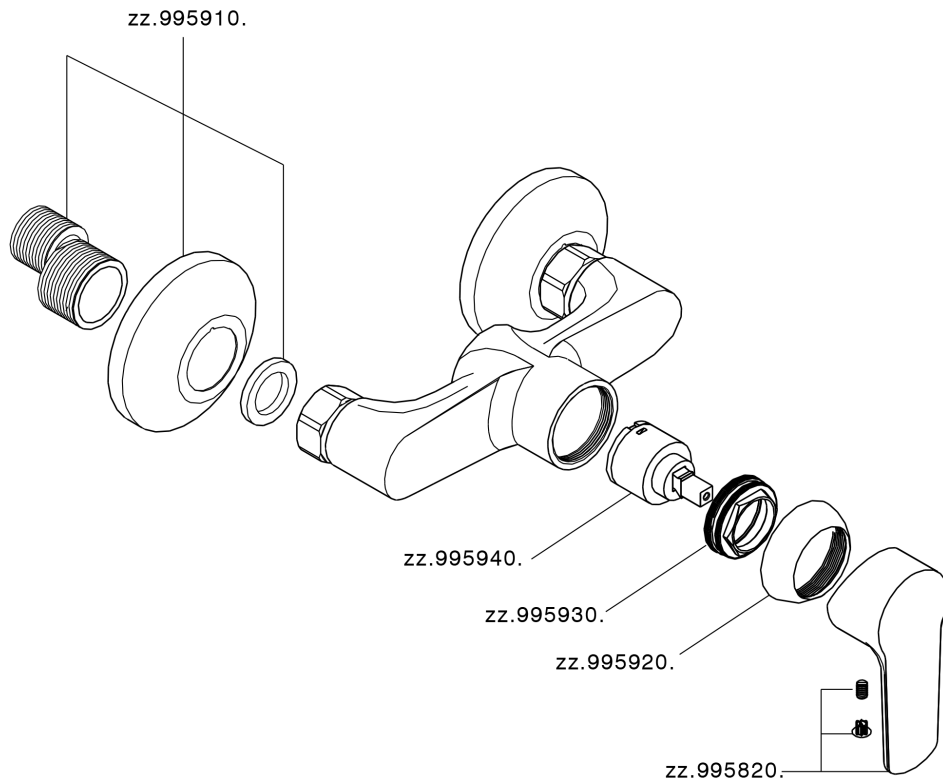

Miscelatore monocomando doccia SATURNO_SN000444

SN000444

<https://www.huberitalia.com/miscelatore-monocomando-doccia-saturno-sn000444>

2024-12-22