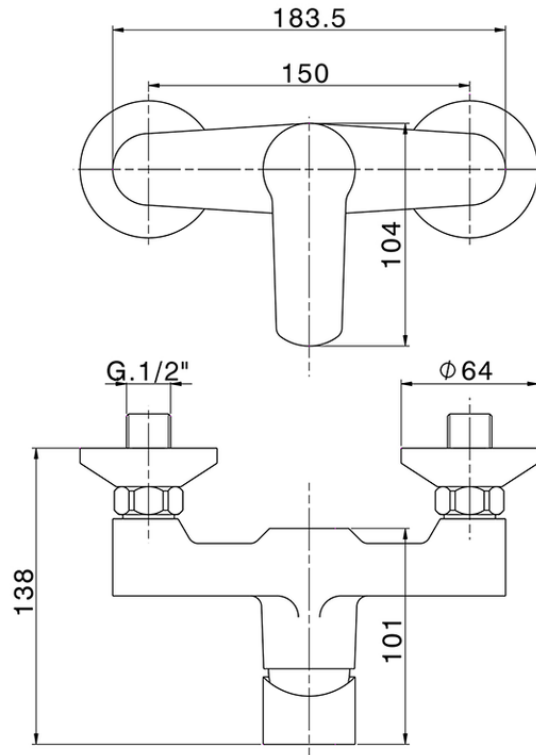

Miscelatore monocomando doccia SATURNO_SN000444

SN000444

<https://www.huberitalia.com/miscelatore-monocomando-doccia-saturno-sn000444>

2024-12-22