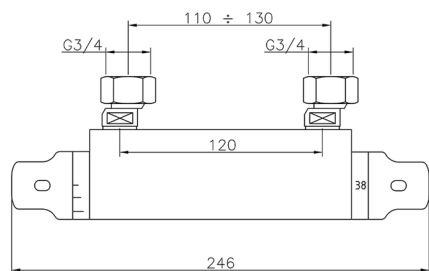

## Miscelatore termostatico doccia CLINIC&TECHNICAL\_100P.01H.

MODELLO **100P.01H.**

Miscelatore termostatico doccia, senza completo doccia, interasse 110-130 mm

FINITURE DISPONIBILI

CARATTERISTICHE

Ricambio Cartuccia **24.04A.PP**

**Cartuccia Termostatica Plus P 8X20**