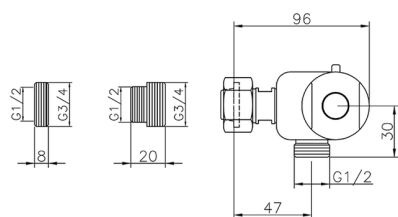

## Miscelatore termostatico doccia CLINIC&TECHNICAL\_100P.01H.

MODELLO **100P.01H.**

Miscelatore termostatico doccia, senza completo doccia, interasse 110-130 mm

FINITURE DISPONIBILI

CARATTERISTICHE

Ricambio Cartuccia **24.04A.PP**

**Cartuccia Termostatica Plus P 8X20**