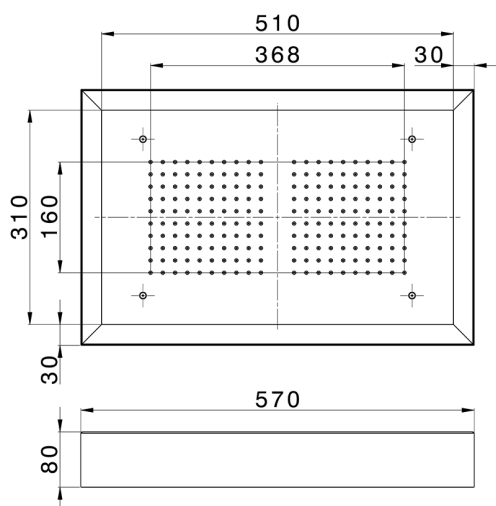

Soffione a soffitto con cromoterapia 570x370 mm ZEN_ZS1C0210

MODELLO **ZS1C0210**

Soffione a soffitto con cromoterapia 570x370 mm, con carter esterno bianco, funzioni pioggia, cromoterapia, con comando wireless, acciaio inox AISI 304