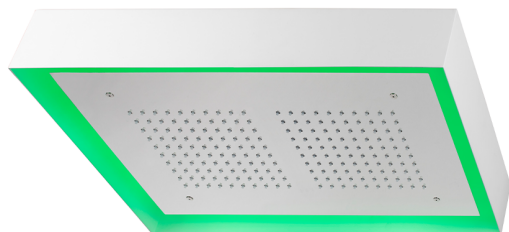

Soffione a soffitto con cromoterapia 570x370 mm ZEN_ZS1C0210

MODELLO **ZS1C0210**

Soffione a soffitto con cromoterapia 570x370 mm, con carter esterno bianco, funzioni pioggia, cromoterapia, con comando wireless, acciaio inox AISI 304

FINITURE DISPONIBILI

40 40 Nero Opaco

4Q 4Q Bianco Opaco

D1 D1 Inox Spazzolato

D2 D2 Inox Lucido

CARATTERISTICHE

2024-11-21