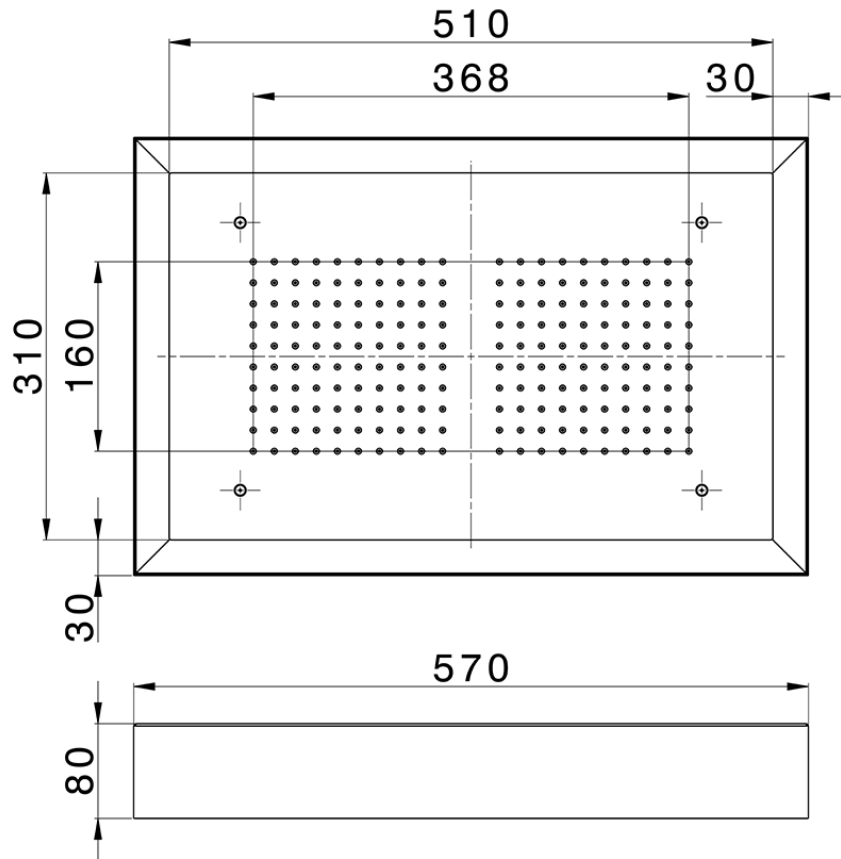

## Soffione a soffitto con cromoterapia 570x370 mm ZEN\_ZS1C0210

ZS1C0210

<https://huberitalia.com/soffione-a-soffitto-con-cromoterapia-570x370-mm-zen-zs1c0210>

2024-11-21