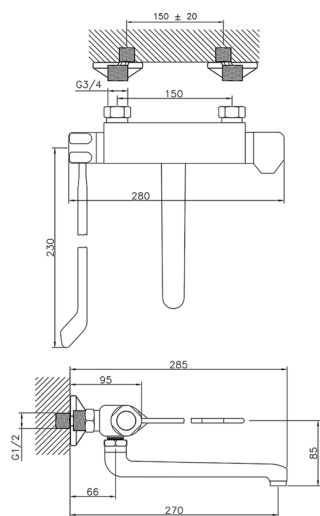

Termostatico

Il Termostatico Huber è il tuo personale gestore dell'acqua che ti aiuta a gestire e controllare acqua ed energia senza sprechi.

2024-12-04