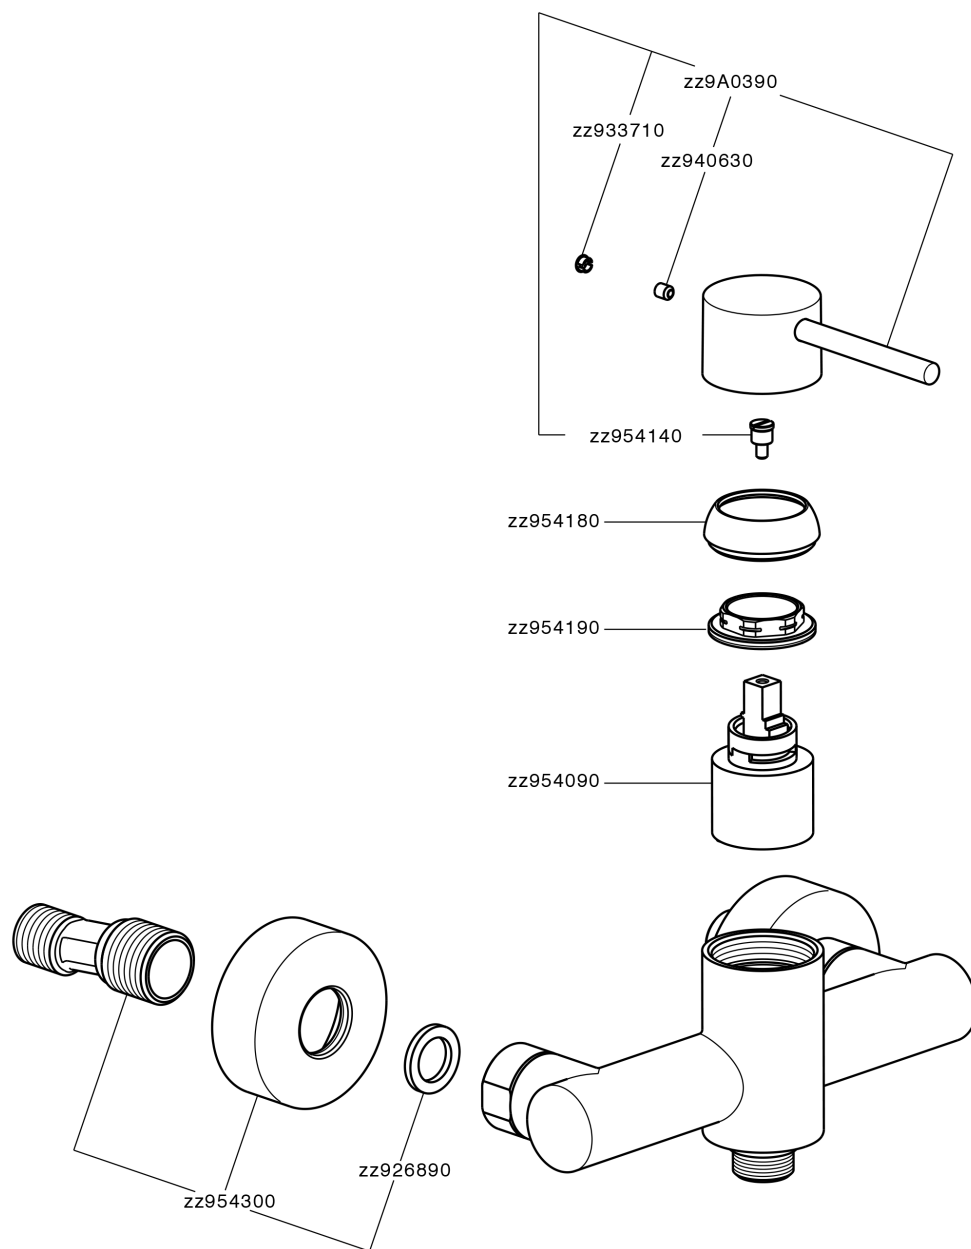

Miscelatore monocomando doccia M32_MT000440

MODELLO **MT000440**

Miscelatore monocomando doccia, senza completo doccia, attacco per flessibile 1/2" M

FINITURE DISPONIBILI

-  **21** 21 Cromo
-  **26** 26 Vecchio Rame
-  **2F** 2F Nichel Spazzolato
-  **2W** 2W Oro Spazzolato
-  **40** 40 Nero Opaco
-  **4Q** 4Q Bianco Opaco

CARATTERISTICHE

Ricambio Cartuccia **ZZ95409000**

Cartuccia Monocomando 35 mm

EcoStop

Con il Dispositivo EcoStop l'apertura dell'acqua avviene con un punto duro al 50% circa della portata. Un fermo a metà apertura, da vincere con una leggera forza solo e soltanto quando ci sia una reale necessità di richiesta d'acqua alla massima portata. Ciò permette di consumare fino al 50% in meno di acqua.

Miscelatore monocomando doccia M32_MT000440

MT000440

<https://www.huberitalia.com/miscelatore-monocomando-doccia-m32-mt000440>

2024-12-30