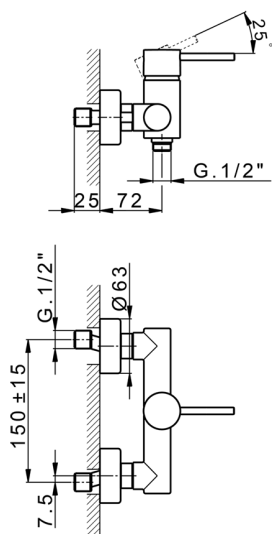

Miscelatore monocomando doccia M32_MT000440

MODELLO **MT000440**

Miscelatore monocomando doccia, senza completo doccia, attacco per flessibile 1/2" M

FINITURE DISPONIBILI

-  **21** 21 Cromo
-  **26** 26 Vecchio Rame
-  **2F** 2F Nichel Spazzolato
-  **2W** 2W Oro Spazzolato
-  **40** 40 Nero Opaco
-  **4Q** 4Q Bianco Opaco

CARATTERISTICHE

Ricambio Cartuccia **ZZ95409000**

Cartuccia Monocomando 35 mm

EcoStop

Con il Dispositivo EcoStop l'apertura dell'acqua avviene con un punto duro al 50% circa della portata. Un fermo a metà apertura, da vincere con una leggera forza solo e soltanto quando ci sia una reale necessità di richiesta d'acqua alla massima portata. Ciò permette di consumare fino al 50% in meno di acqua.

Miscelatore monocomando doccia M32_MT000440

MT000440

<https://www.huberitalia.com/miscelatore-monocomando-doccia-m32-mt000440>

2024-12-30