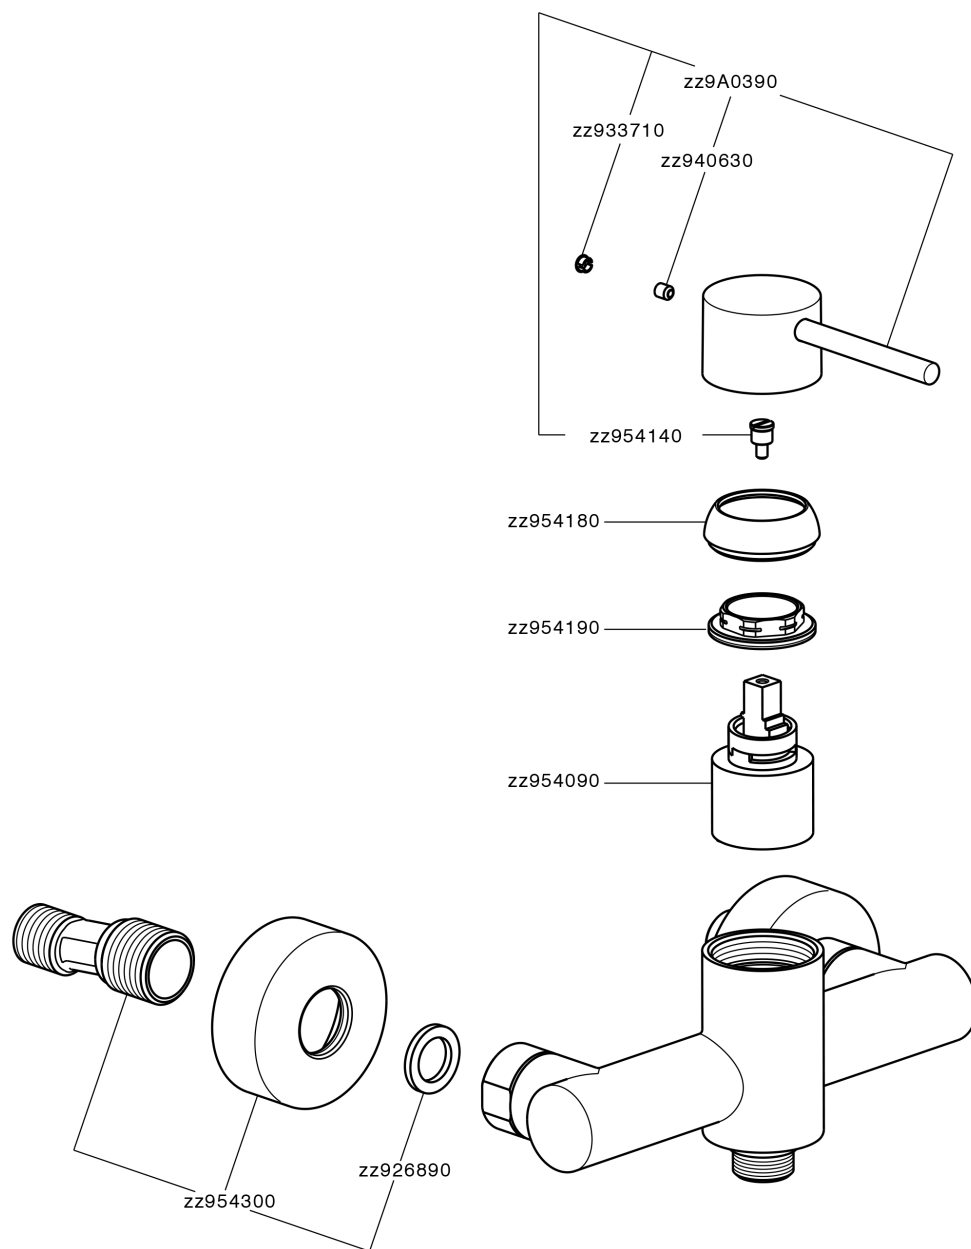

Miscelatore monocomando doccia M32_MT000440

MT000440

<https://www.huberitalia.com/miscelatore-monocomando-doccia-m32-mt000440>

2024-12-21