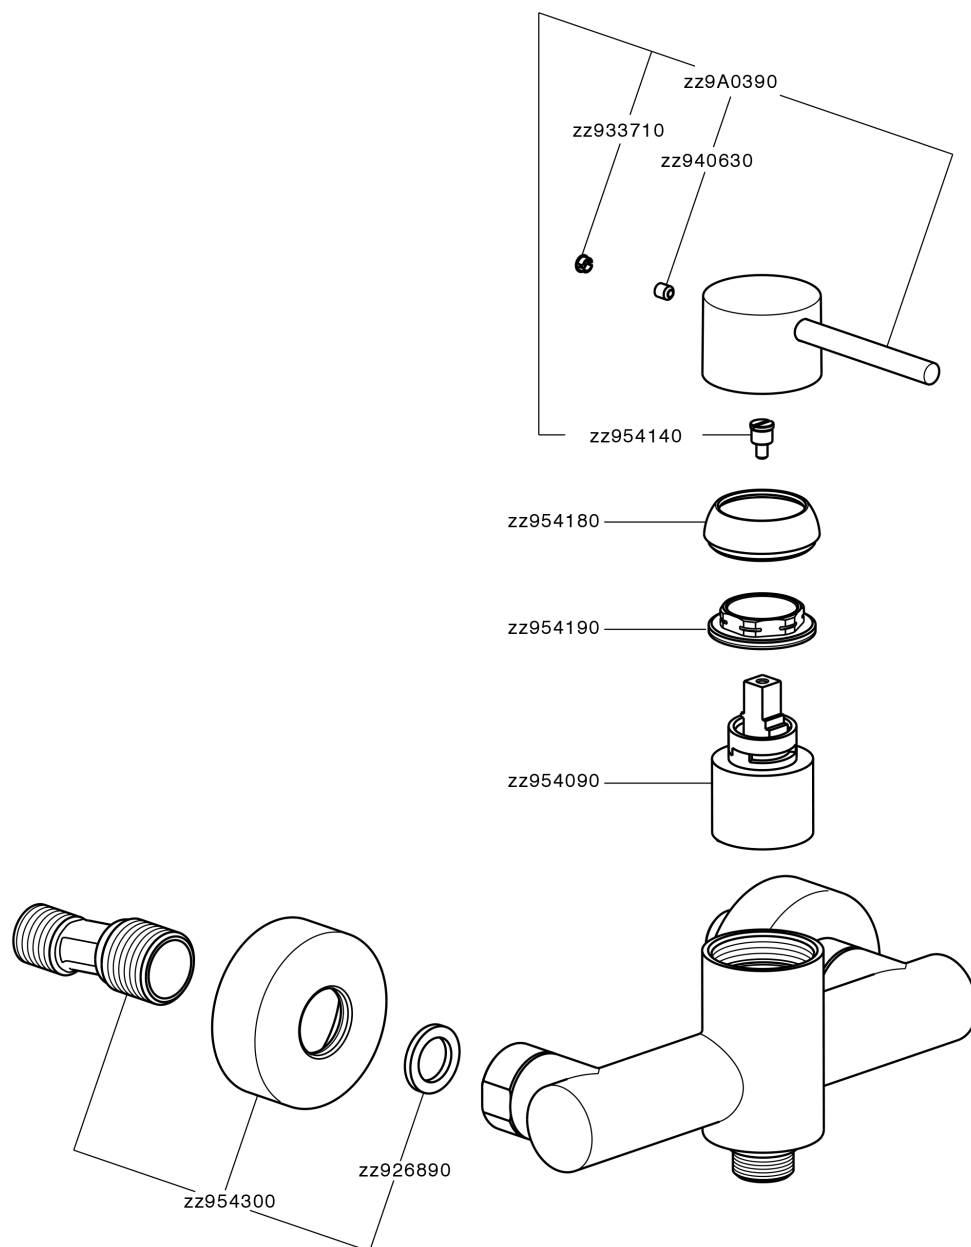

## Miscelatore monocomando doccia M32\_MT000440

MT000440

<https://www.huberitalia.com/miscelatore-monocomando-doccia-m32-mt000440>

2025-01-21