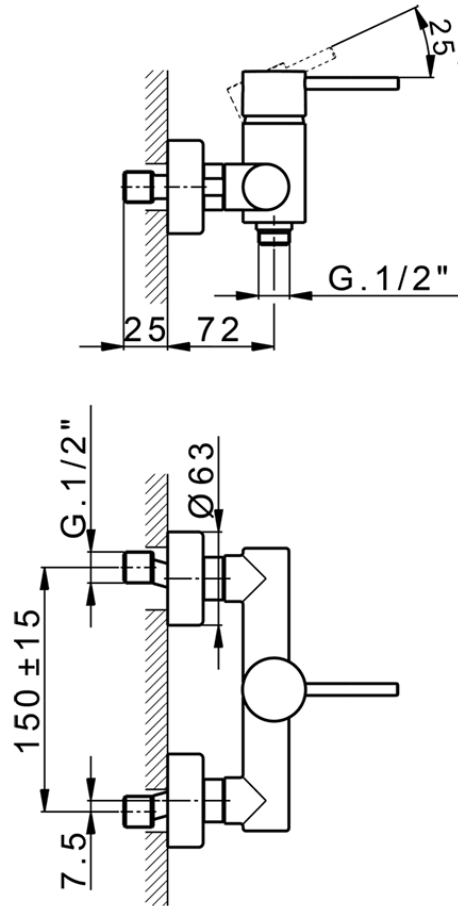

Miscelatore monocomando doccia M32_MT000440

MT000440

<https://www.huberitalia.com/miscelatore-monocomando-doccia-m32-mt000440>

2024-12-30