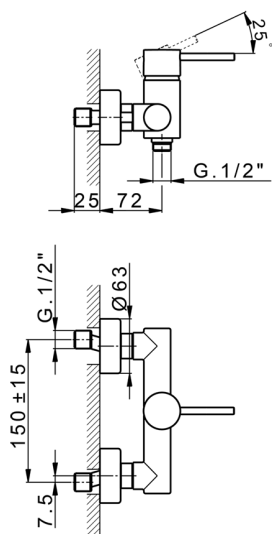

## Miscelatore monocomando doccia M32\_MT000440

MODELLO **MT000440**

Miscelatore monocomando doccia, senza completo doccia, attacco per flessibile 1/2" M

### CARATTERISTICHE

Ricambio Cartuccia **ZZ95409000**

**Cartuccia Monocomando 35 mm**