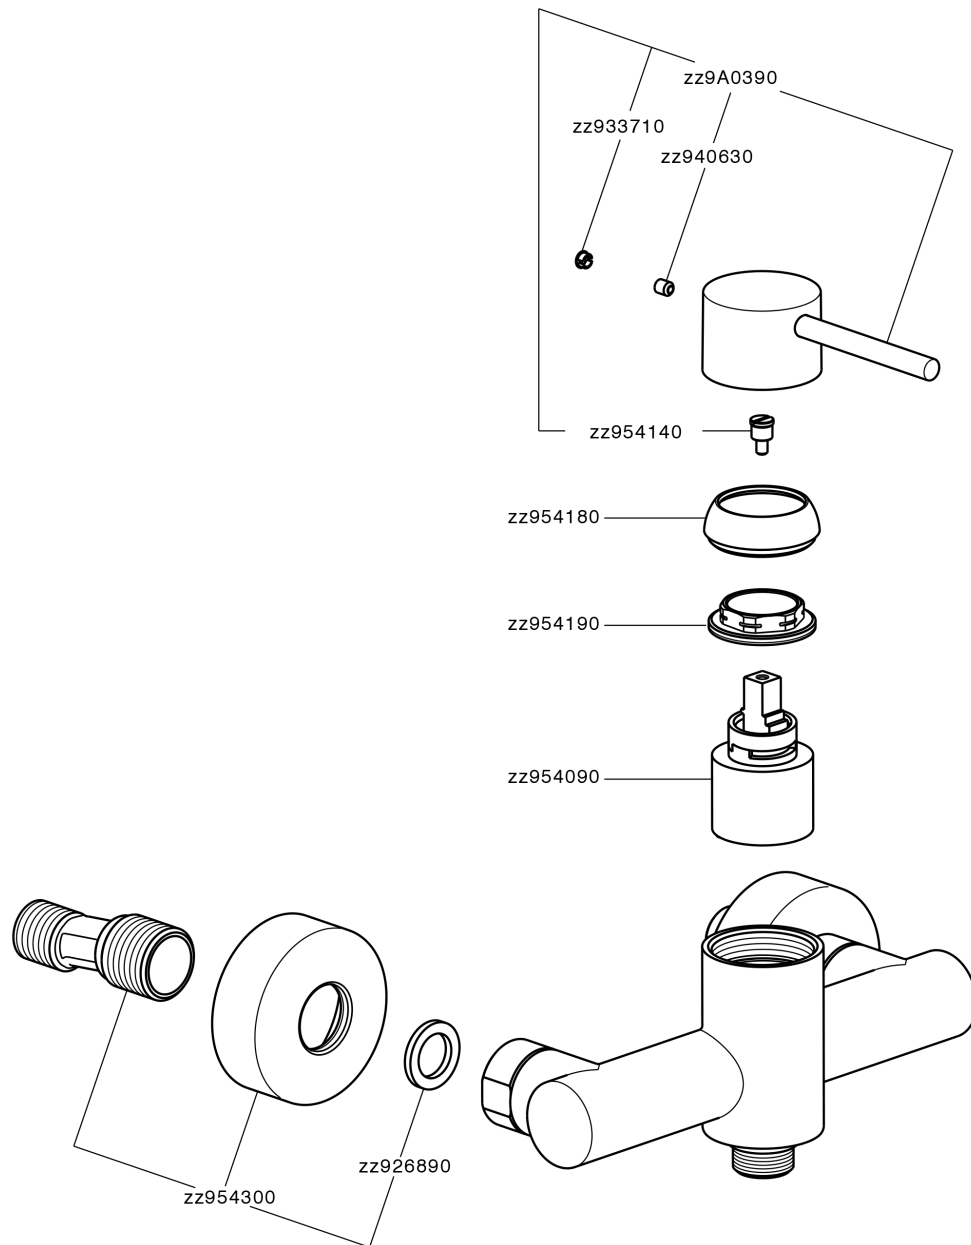

Miscelatore monocomando doccia M32_MT000440

MT000440

<https://www.huberitalia.com/miscelatore-monocomando-doccia-m32-mt000440>

2025-01-05