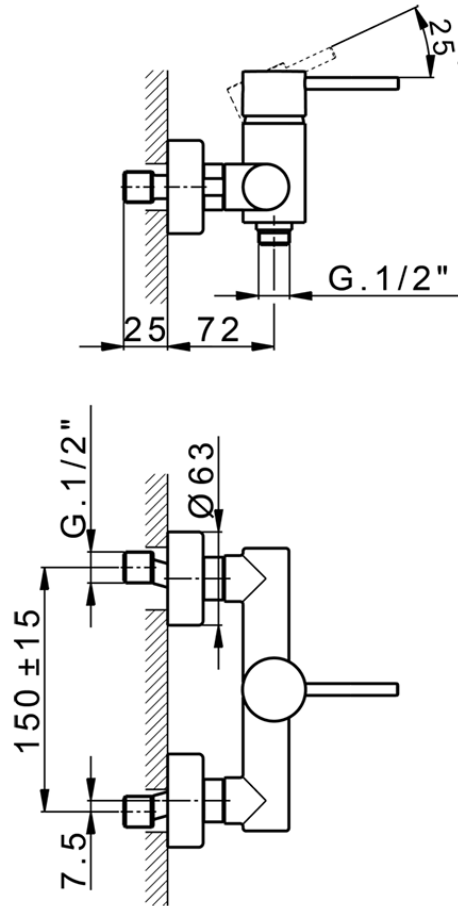

Miscelatore monocomando doccia M32_MT000440

MT000440

<https://www.huberitalia.com/miscelatore-monocomando-doccia-m32-mt000440>

2025-01-05