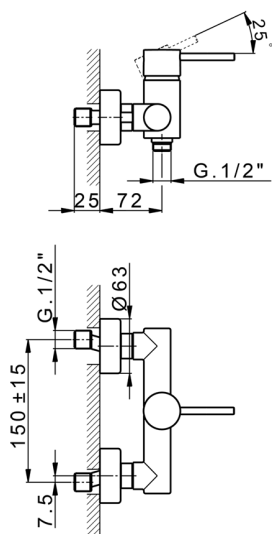

Miscelatore monocomando doccia M32_MT000440

MODELLO **MT000440**

Miscelatore monocomando doccia, senza completo doccia, attacco per flessibile 1/2" M

FINITURE DISPONIBILI

-  **21** 21 Cromo
-  **26** 26 Vecchio Rame
-  **2F** 2F Nichel Spazzolato
-  **2W** 2W Oro Spazzolato
-  **40** 40 Nero Opaco
-  **4Q** 4Q Bianco Opaco

CARATTERISTICHE

Ricambio Cartuccia **ZZ95409000**

Cartuccia Monocomando 35 mm

EcoStop

Con il Dispositivo EcoStop l'apertura dell'acqua avviene con un punto duro al 50% circa della portata. Un fermo a metà apertura, da vincere con una leggera forza solo e soltanto quando ci sia una reale necessità di richiesta d'acqua alla massima portata. Ciò permette di consumare fino al 50% in meno di acqua.

Miscelatore monocomando doccia M32_MT000440

MT000440

<https://www.huberitalia.com/miscelatore-monocomando-doccia-m32-mt000440>

2025-01-02