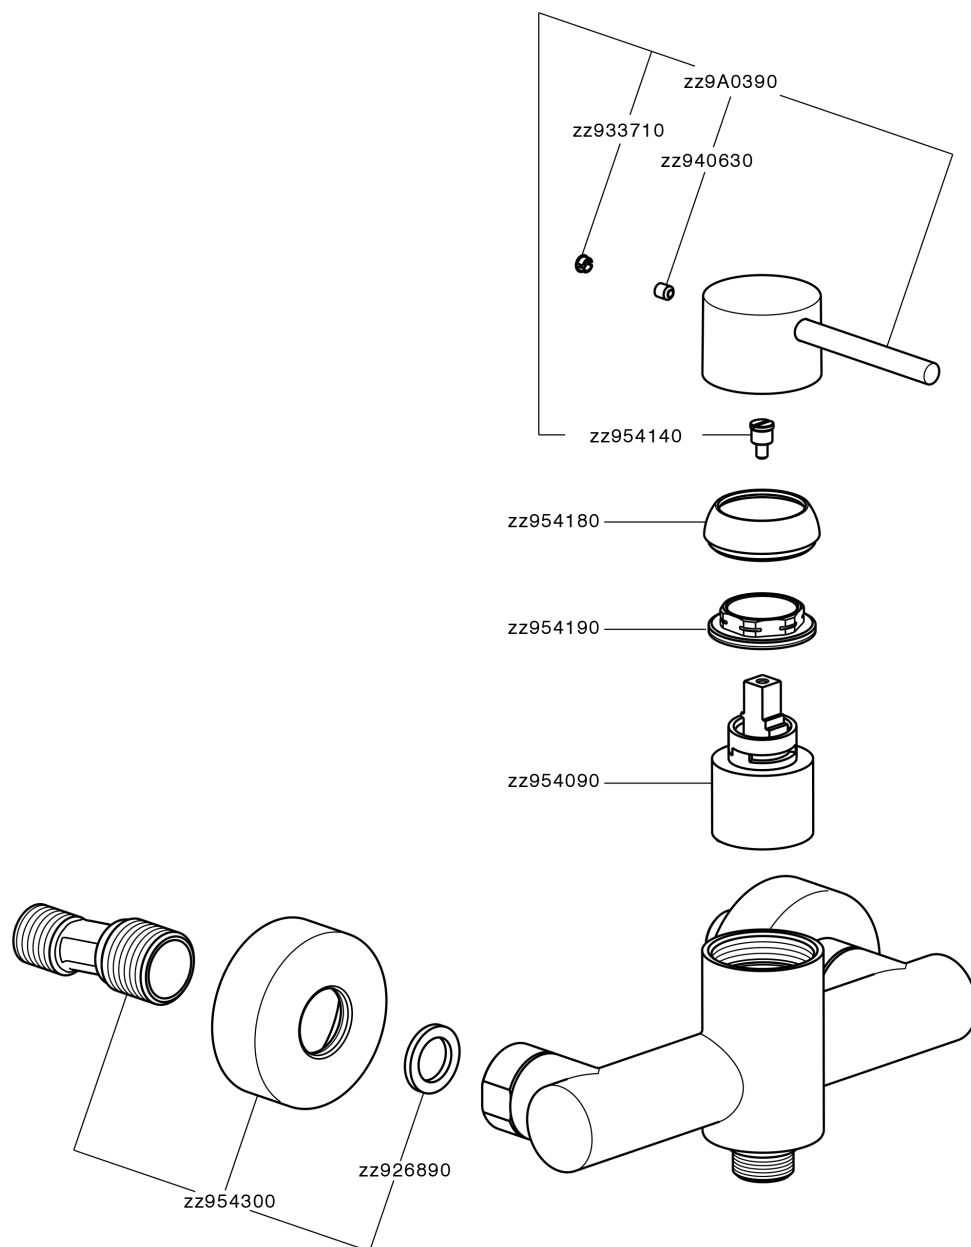

Miscelatore monocomando doccia M32_MT000440

MODELLO **MT000440**

Miscelatore monocomando doccia, senza completo doccia, attacco per flessibile 1/2" M

FINITURE DISPONIBILI

-  **21** 21 Cromo
-  **26** 26 Vecchio Rame
-  **2F** 2F Nichel Spazzolato
-  **2W** 2W Oro Spazzolato
-  **40** 40 Nero Opaco
-  **4Q** 4Q Bianco Opaco

CARATTERISTICHE

Ricambio Cartuccia **ZZ95409000**

Cartuccia Monocomando 35 mm

EcoStop

Con il Dispositivo EcoStop l'apertura dell'acqua avviene con un punto duro al 50% circa della portata. Un fermo a metà apertura, da vincere con una leggera forza solo e soltanto quando ci sia una reale necessità di richiesta d'acqua alla massima portata. Ciò permette di consumare fino al 50% in meno di acqua.

Miscelatore monocomando doccia M32_MT000440

MT000440

<https://www.huberitalia.com/miscelatore-monocomando-doccia-m32-mt000440>

2025-01-02