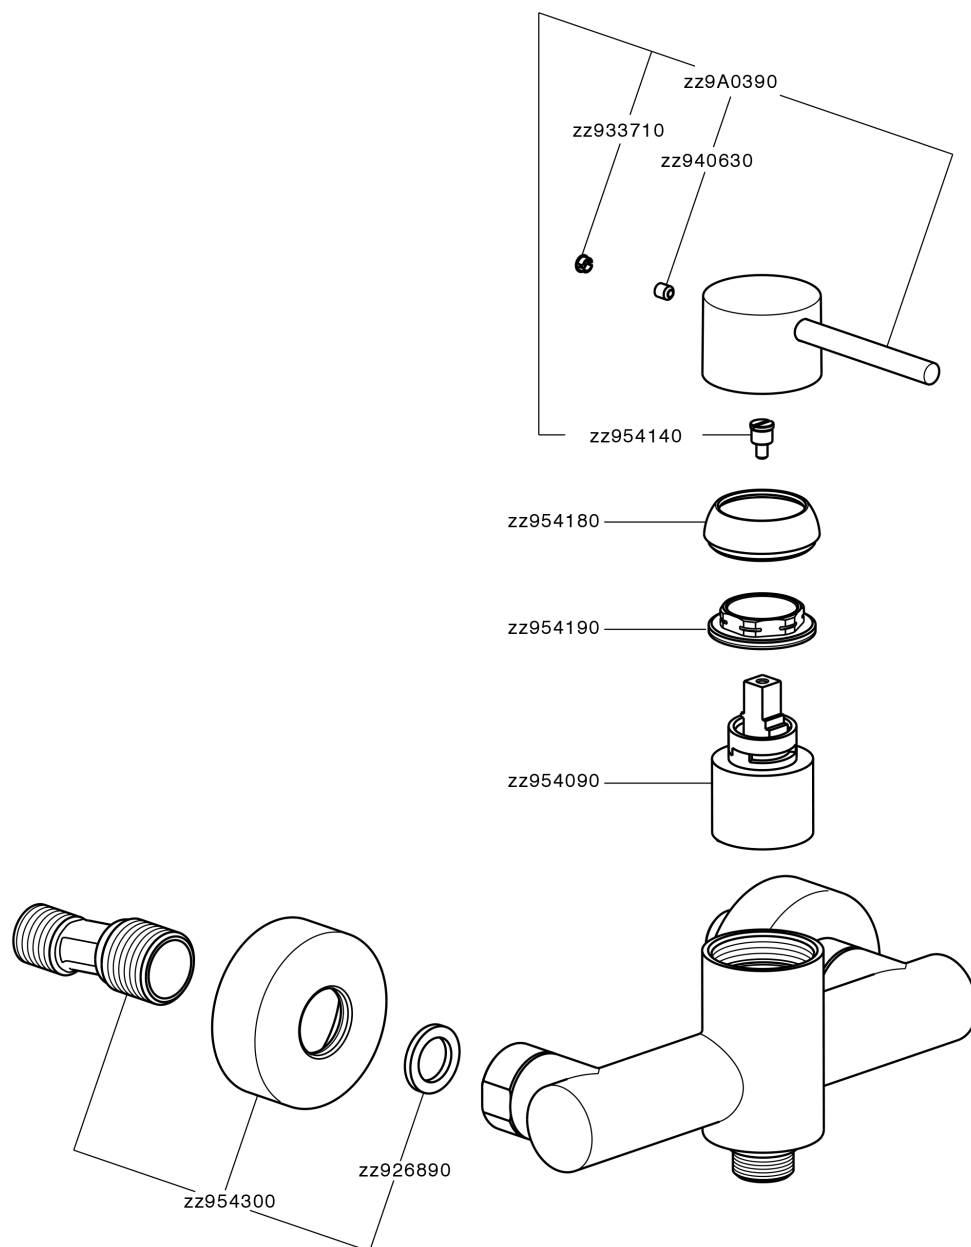

Miscelatore monocomando doccia M32_MT000440

MT000440

<https://www.huberitalia.com/miscelatore-monocomando-doccia-m32-mt000440>

2025-01-02