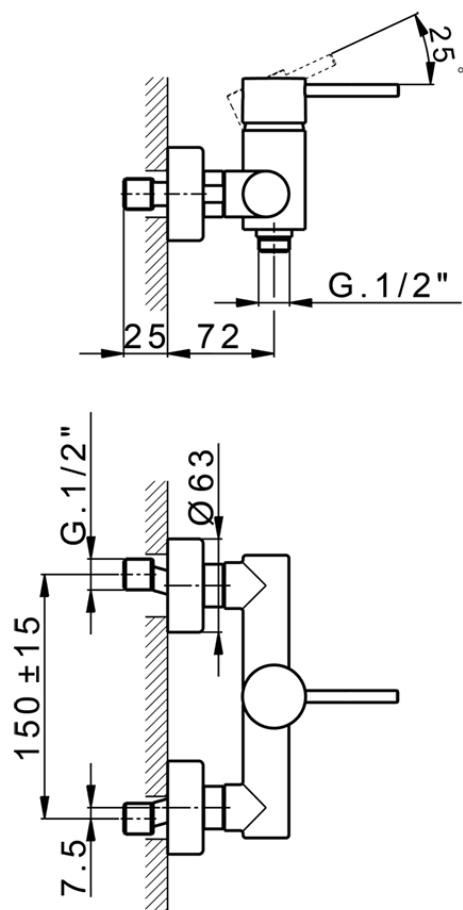

Miscelatore monocomando doccia M32_MT000440

MT000440

<https://www.huberitalia.com/miscelatore-monocomando-doccia-m32-mt000440>

2025-01-02