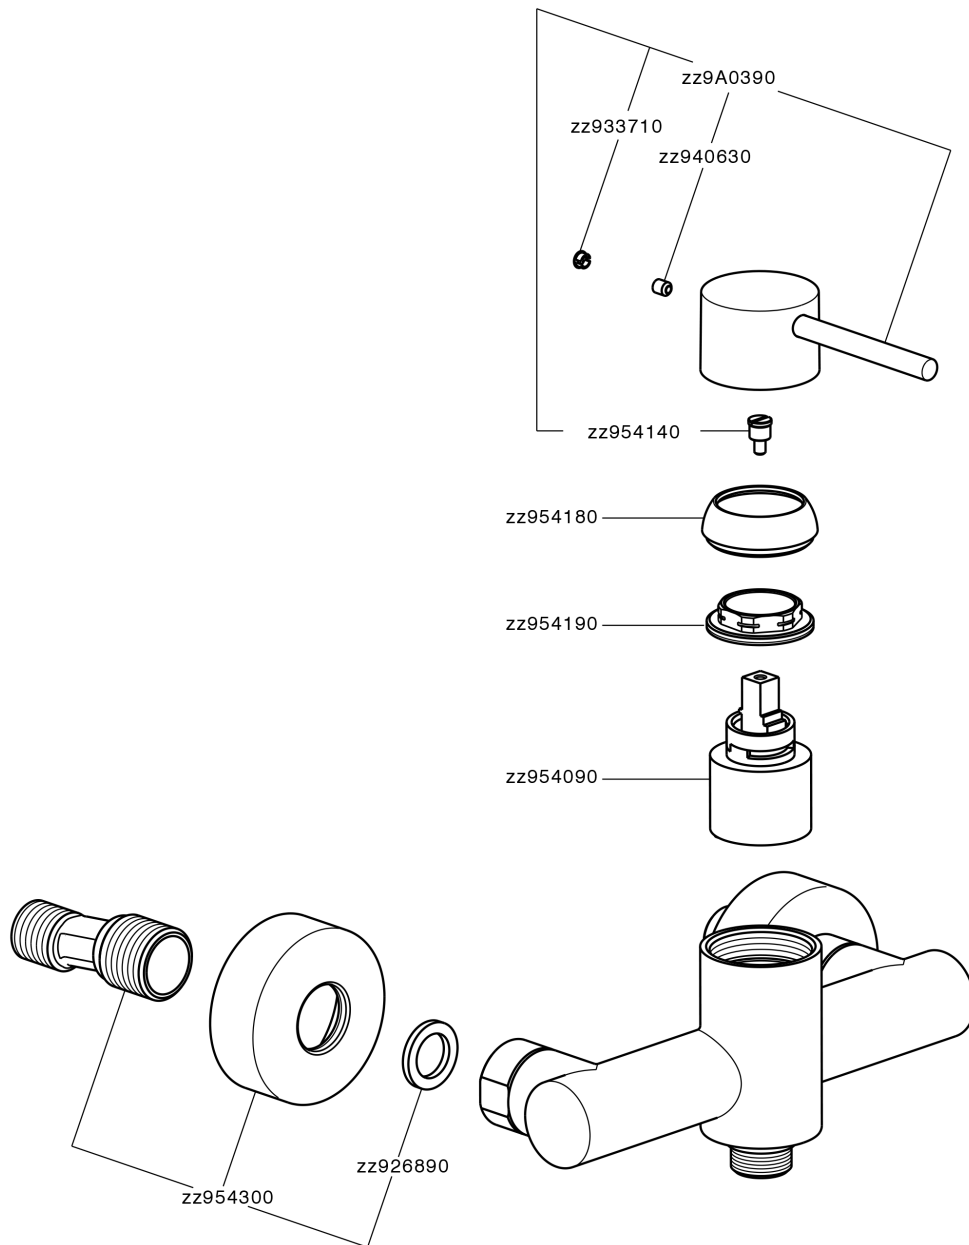

Miscelatore monocomando doccia M32_MT000440

MODELLO **MT000440**

Miscelatore monocomando doccia, senza completo doccia, attacco per flessibile 1/2" M

FINITURE DISPONIBILI

-  **21** 21 Cromo
-  **26** 26 Vecchio Rame
-  **2F** 2F Nichel Spazzolato
-  **2W** 2W Oro Spazzolato
-  **40** 40 Nero Opaco
-  **4Q** 4Q Bianco Opaco

CARATTERISTICHE

Ricambio Cartuccia **ZZ95409000**

Cartuccia Monocomando 35 mm

EcoStop

Con il Dispositivo EcoStop l'apertura dell'acqua avviene con un punto duro al 50% circa della portata. Un fermo a metà apertura, da vincere con una leggera forza solo e soltanto quando ci sia una reale necessità di richiesta d'acqua alla massima portata. Ciò permette di consumare fino al 50% in meno di acqua.

Miscelatore monocomando doccia M32_MT000440

MT000440

<https://www.huberitalia.com/miscelatore-monocomando-doccia-m32-mt000440>

2024-12-22