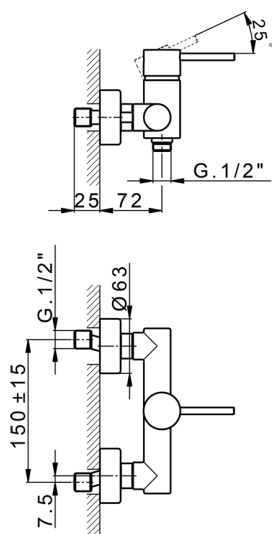

Miscelatore monocomando doccia M32_MT000440

MODELLO **MT000440**

Miscelatore monocomando doccia, senza completo doccia, attacco per flessibile 1/2" M

FINITURE DISPONIBILI

-  **21** 21 Cromo
-  **26** 26 Vecchio Rame
-  **2F** 2F Nichel Spazzolato
-  **2W** 2W Oro Spazzolato
-  **40** 40 Nero Opaco
-  **4Q** 4Q Bianco Opaco

CARATTERISTICHE

Ricambio Cartuccia **ZZ95409000**

Cartuccia Monocomando 35 mm

EcoStop

Con il Dispositivo EcoStop l'apertura dell'acqua avviene con un punto duro al 50% circa della portata. Un fermo a metà apertura, da vincere con una leggera forza solo e soltanto quando ci sia una reale necessità di richiesta d'acqua alla massima portata. Ciò permette di consumare fino al 50% in meno di acqua.

Miscelatore monocomando doccia M32_MT000440

MT000440

<https://www.huberitalia.com/miscelatore-monocomando-doccia-m32-mt000440>

2024-12-22