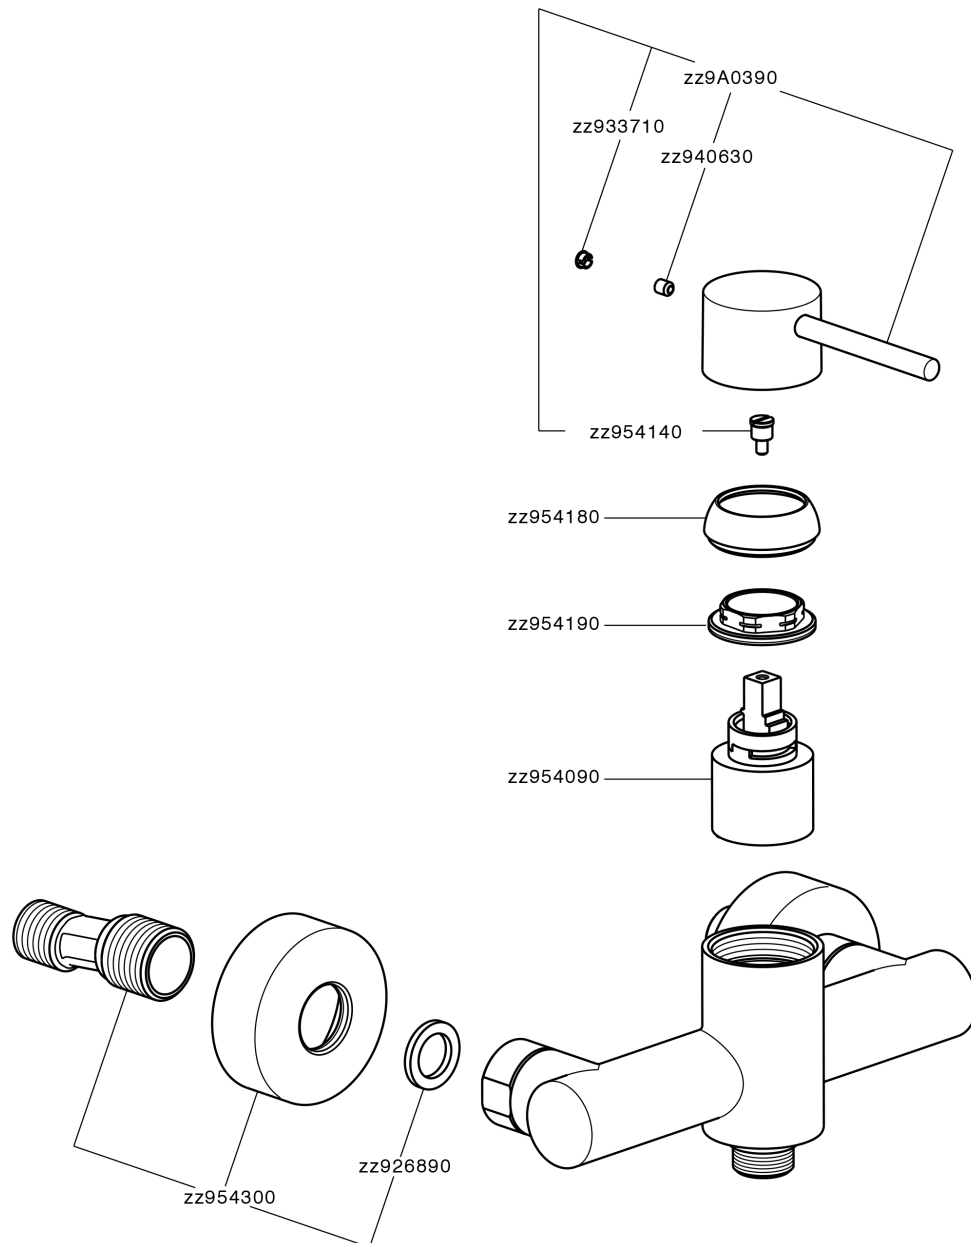

Miscelatore monocomando doccia M32_MT000440

MT000440

<https://www.huberitalia.com/miscelatore-monocomando-doccia-m32-mt000440>

2025-01-21