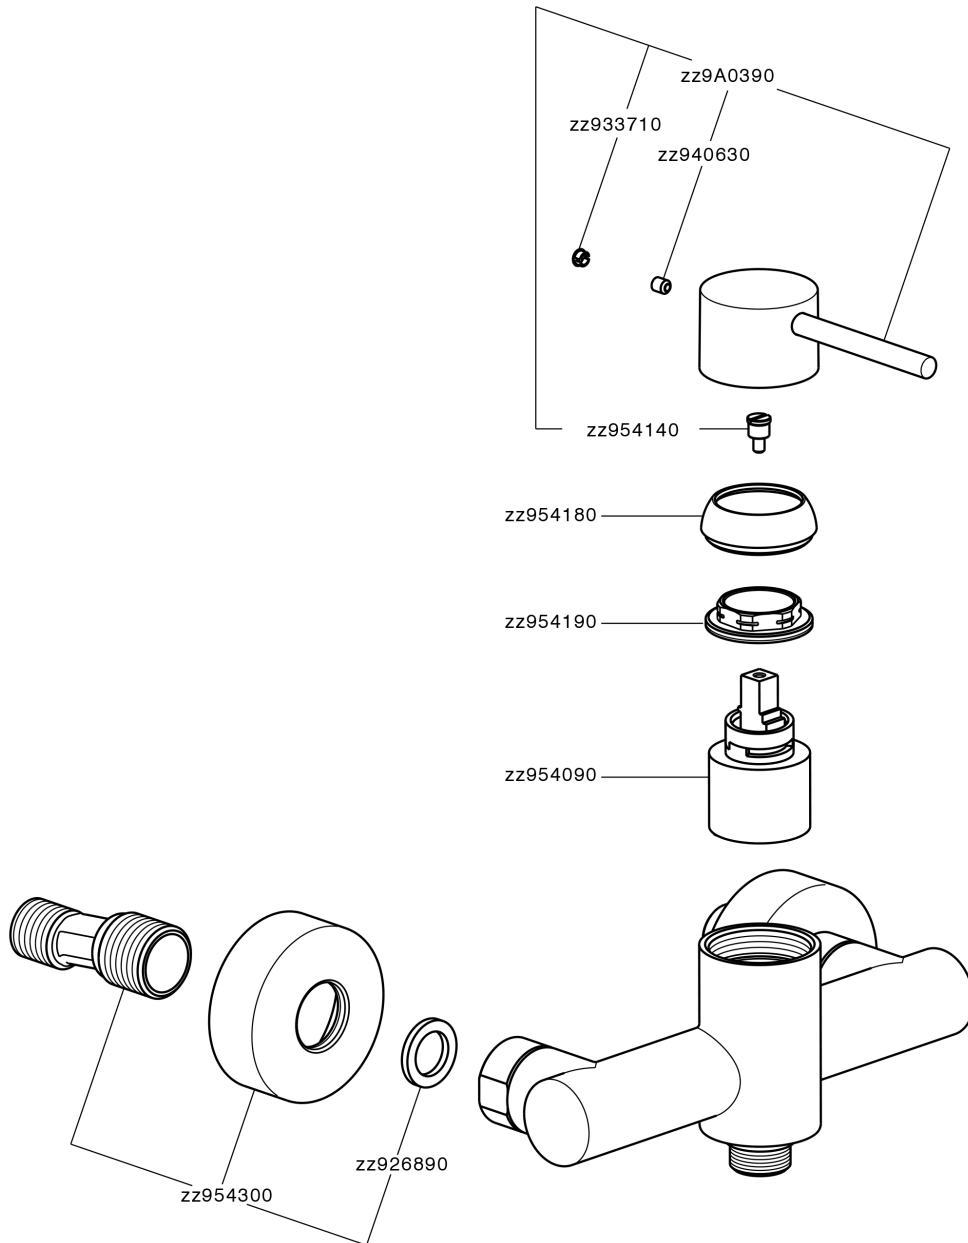

Miscelatore monocomando doccia M32_MT000440

MT000440

<https://www.huberitalia.com/miscelatore-monocomando-doccia-m32-mt000440>

2024-12-22