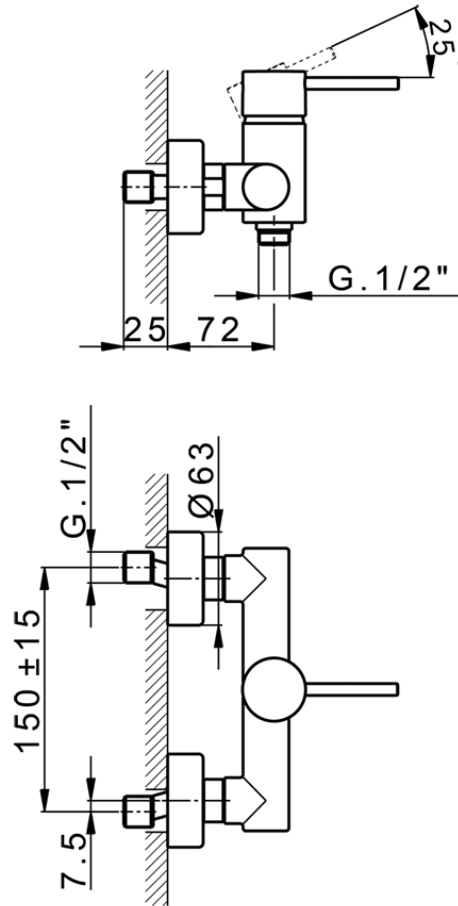

Miscelatore monocomando doccia M32_MT000440

MT000440

<https://www.huberitalia.com/miscelatore-monocomando-doccia-m32-mt000440>

2025-01-21