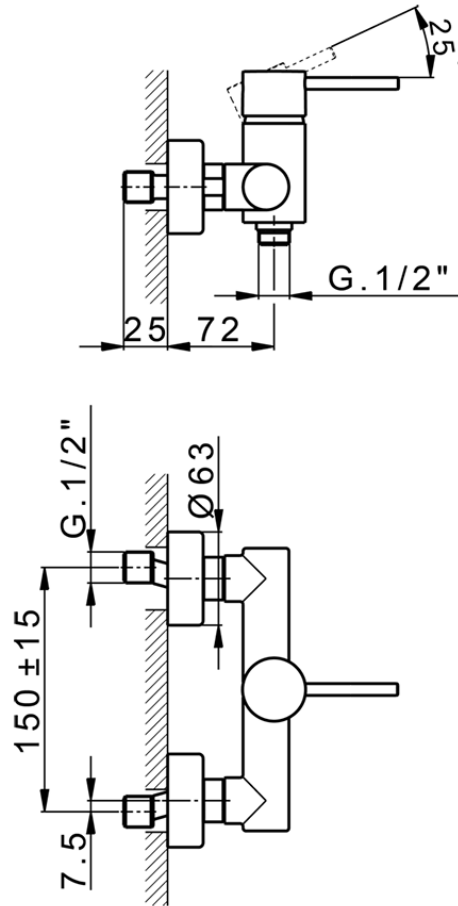

Miscelatore monocomando doccia M32_MT000440

MT000440

<https://www.huberitalia.com/miscelatore-monocomando-doccia-m32-mt000440>

2024-12-22