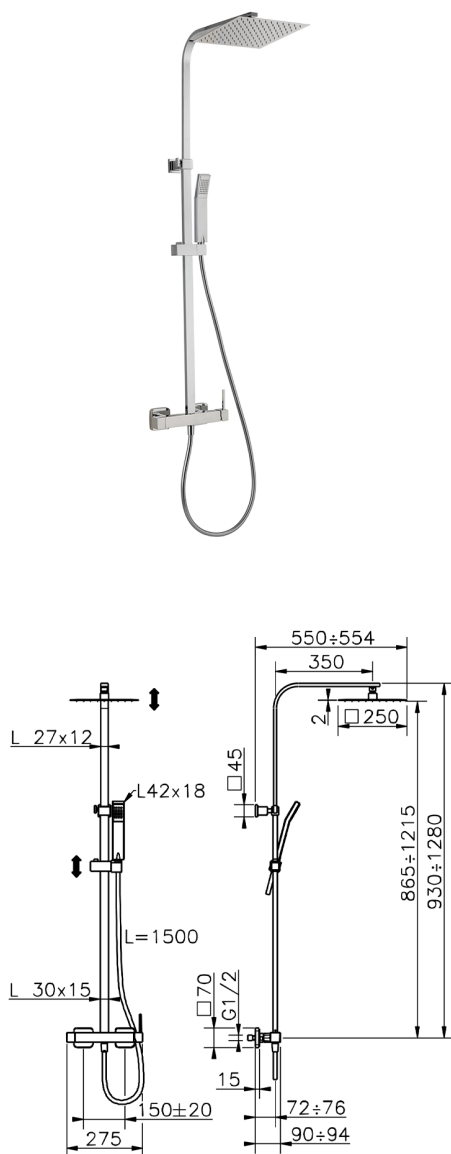

Colonna doccia monocomando 2 funzioni COLUMNS_QT0R4031

MODELLO **QT0R4031**

Colonna doccia monocomando 2 funzioni,deviastop
2 uscite,colonna telescopica,supporto doccetta
scorrevole,doccetta monogetto Quad 42x18 mm in
ABS,soffione quadro 250x250 mm sp.2 mm in
INOX,flessibile liscio SILVERFLEX 150 cm

FINITURE DISPONIBILI

21 21 Cromo

CARATTERISTICHE

Ricambio Cartuccia **ZZ94240000**

Cartuccia Monocomando 25 mm

2024-12-22