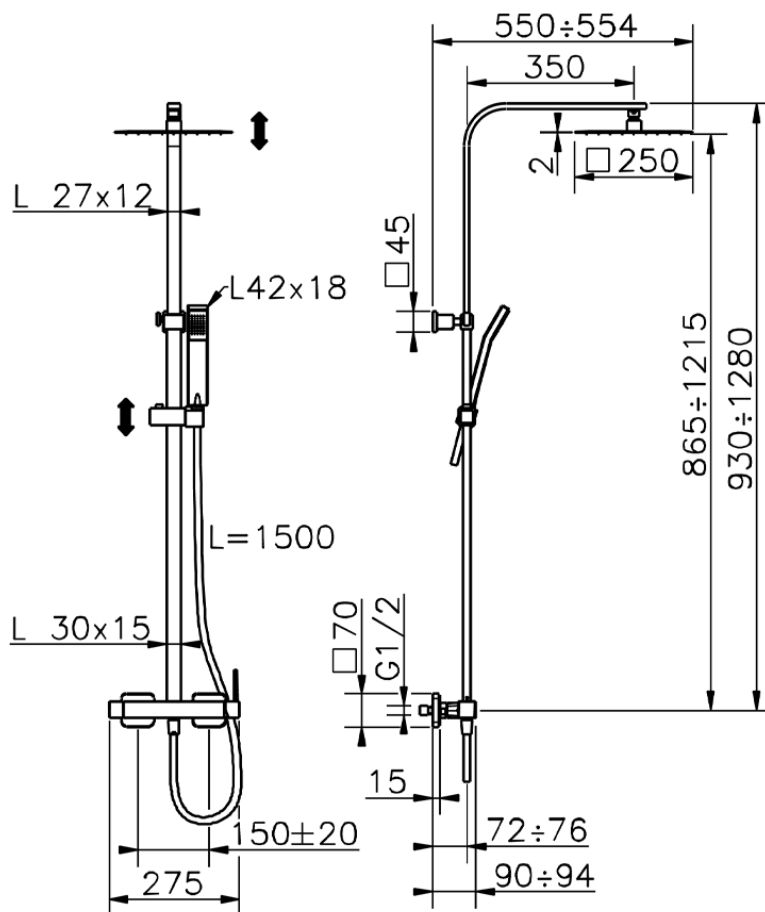

Colonna doccia monocomando 2 funzioni COLUMNS_QT0R4031

QT0R4031

<https://www.huberitalia.com/colonna-doccia-monocomando-2-funzioni-columns-qt0r4031>

2024-12-22