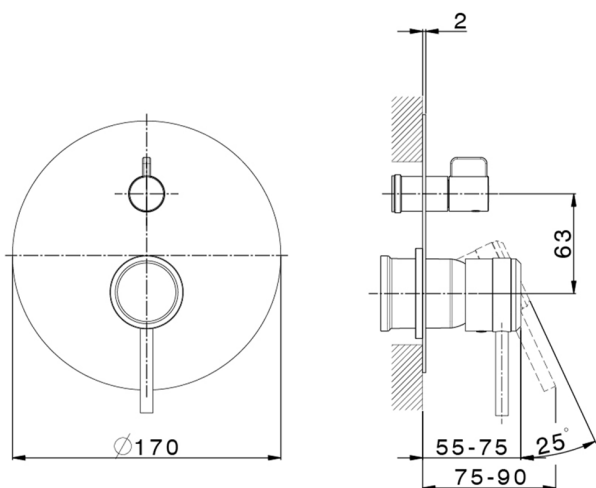

Parte esterna monocomando incasso 2 uscite CHRONOS_CR002300

MODELLO **CR002300**

Parte esterna monocomando incasso 2 uscite,deviatore rotativo 2 uscite,senza parte incasso,per art.Easy-Box ZB000230

FINITURE DISPONIBILI

-  **21** 21 Cromo
-  **2F** 2F Nichel Spazzolato
-  **2Q** 40 Nero Opaco

CARATTERISTICHE

Installazione **Incasso**
 Parti Incasso necessarie **ZB000230**

Parte incasso monocomando vasca-doccia Easy-Box INCASSO_ZB000230

MODELLO **ZB000230**

Parte incasso monocomando vasca-doccia Easy-Box,deviatore rotativo 2 uscite,senza parte esterna,con scatola di protezione

FINITURE DISPONIBILI

04 04 Senza Finitura

CARATTERISTICHE

Incasso **1**

Ricambio Cartuccia **ZZ92909000**

Cartuccia Monocomando 35 mm

Piastra/Plate/Plaque/Platte/Placa

2-3mm: XX 65-85

10mm: XX 60-80

2024-11-23