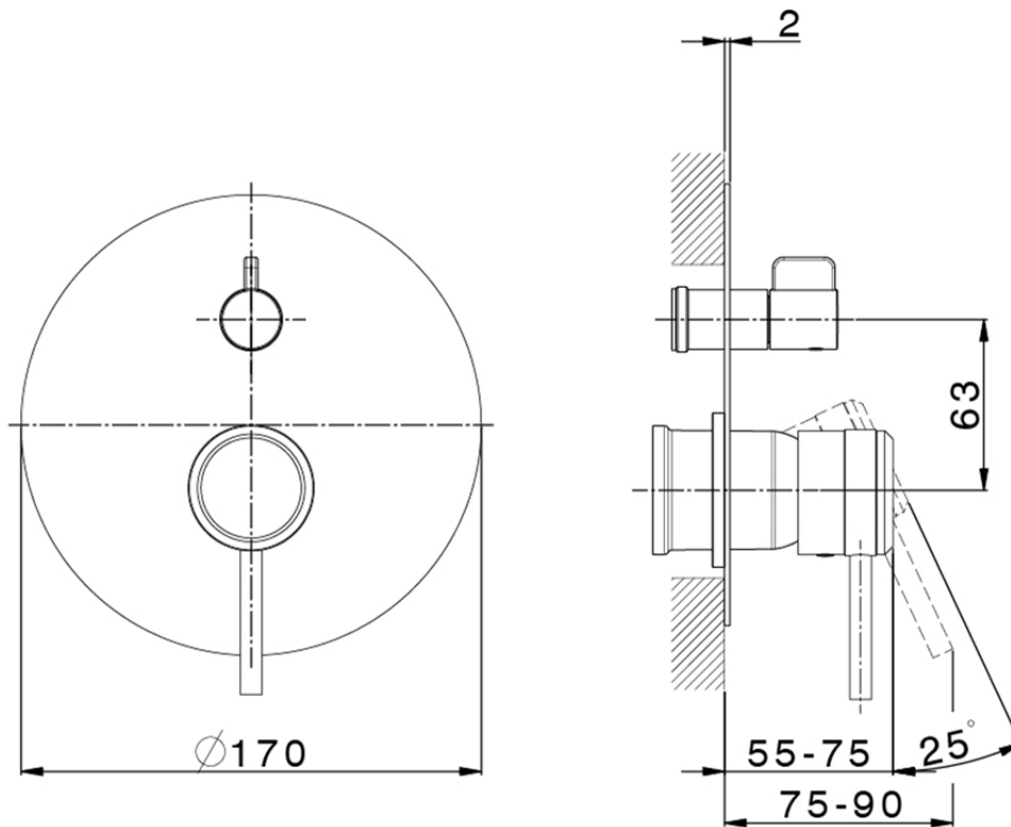

Parte esterna monocomando incasso 2 uscite CHRONOS_CR002300

CR002300

<https://huberitalia.com/parte-esterna-monocomando-incasso-2-uscite-chronos-cr002300>

Piastra/Plate/Plaque/Platte/Placa

2-3mm: XX 65-85

10mm: XX 60-80