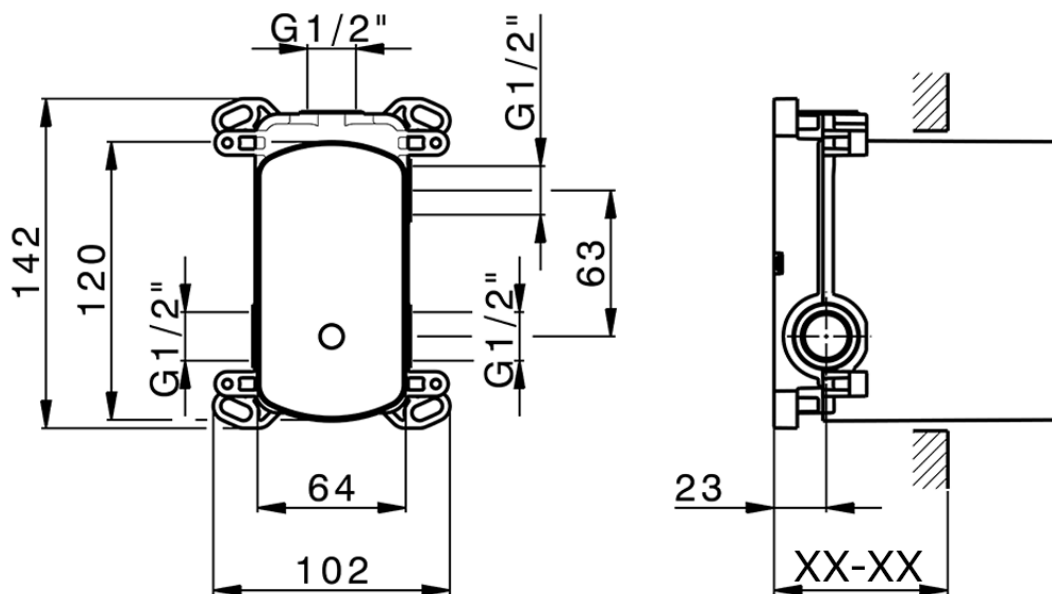

Parte esterna monocomando incasso 2 uscite CHRONOS_CR002300

CR002300

<https://huberitalia.com/parte-esterna-monocomando-incasso-2-uscite-chronos-cr002300>

Piastra/Plate/Plaque/Platte/Placa

2-3mm: XX 65-85

10mm: XX 60-80