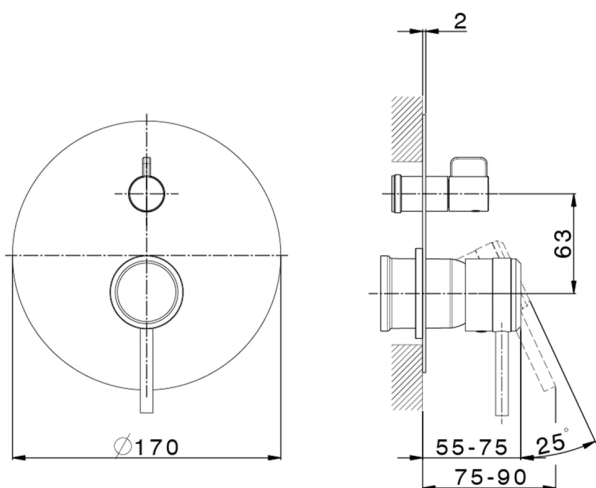

Parte esterna monocomando incasso 2 uscite CHRONOS_CR002300

MODELLO **CR002300**

Parte esterna monocomando incasso 2 uscite,deviatore rotativo 2 uscite,senza parte incasso,per art.Easy-Box ZB000230

FINITURE DISPONIBILI

-  **21** 21 Cromo
-  **2F** 2F Nichel Spazzolato
-  **2Q** 40 Nero Opaco

CARATTERISTICHE

Installazione **Incasso**
 Parti Incasso necessarie **ZB000230**

Parte incasso monocomando vasca-doccia Easy-Box INCASSO_ZB000230

MODELLO **ZB000230**

Parte incasso monocomando vasca-doccia Easy-Box,deviatore rotativo 2 uscite,senza parte esterna,con scatola di protezione

FINITURE DISPONIBILI

04 04 Senza Finitura

CARATTERISTICHE

Incasso **1**

Ricambio Cartuccia **ZZ92909000**

Cartuccia Monocomando 35 mm

Piastra/Plate/Plaque/Platte/Placa

2-3mm: XX 65-85

10mm: XX 60-80

2024-11-21