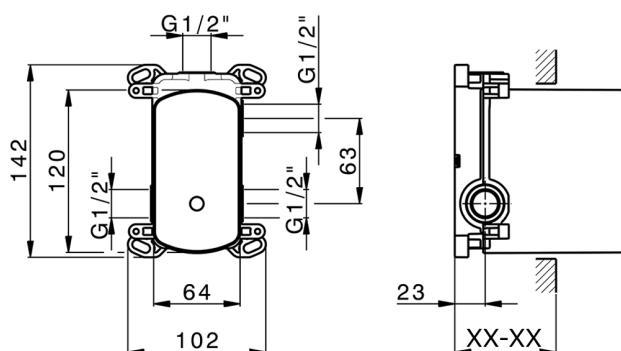

-  **21** 21 Cromo
-  **2F** 2F Nichel Spazzolato
-  **2Q** 40 Nero Opaco

CARATTERISTICHE

Installazione **Incasso**
 Parti Incasso necessarie **ZB000230**

Parte incasso monocomando vasca-doccia Easy-Box INCASSO_ZB000230

MODELLO **ZB000230**

Parte incasso monocomando vasca-doccia Easy-Box,deviatore rotativo 2 uscite,senza parte esterna,con scatola di protezione

FINITURE DISPONIBILI

04 04 Senza Finitura

CARATTERISTICHE

Incasso **1**

Ricambio Cartuccia **ZZ92909000**

Cartuccia Monocomando 35 mm

Piastra/Plate/Plaque/Platte/Placa

2-3mm: XX 65-85

10mm: XX 60-80

2024-11-21