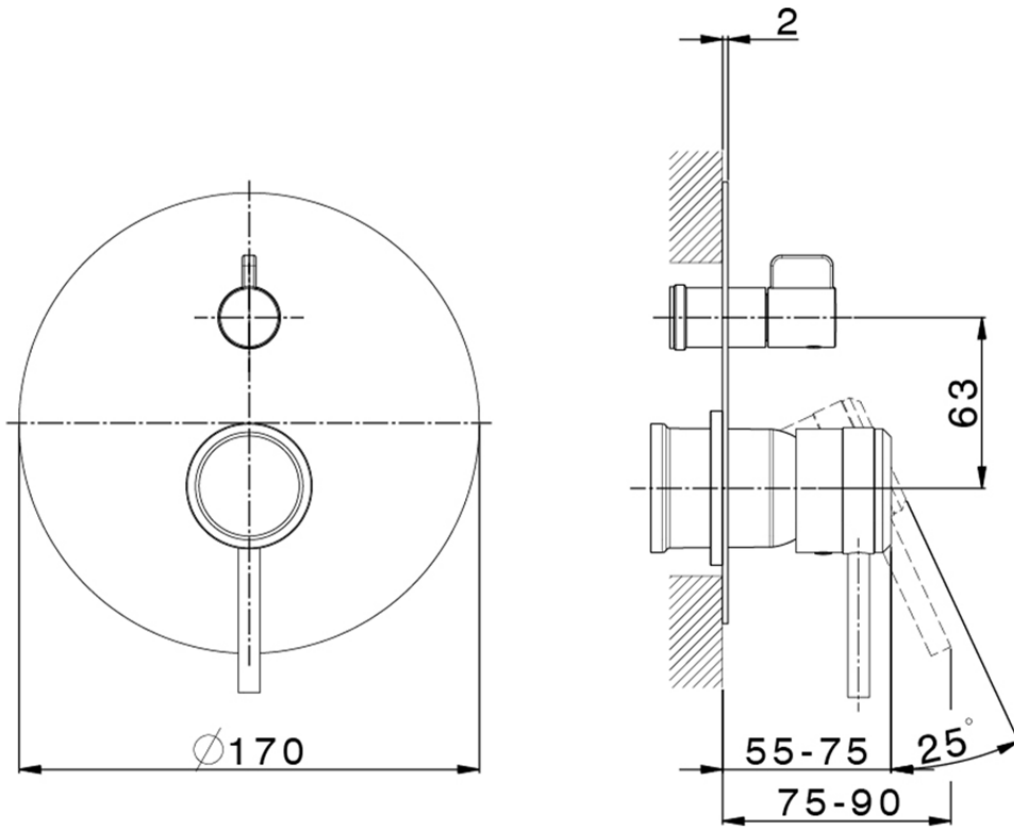

Parte esterna monocomando incasso 2 uscite CHRONOS_CR002300

CR002300

<https://huberitalia.com/parte-esterna-monocomando-incasso-2-uscite-chronos-cr002300>

Piastra/Plate/Plaque/Platte/Placa

2-3mm: XX 65-85

10mm: XX 60-80