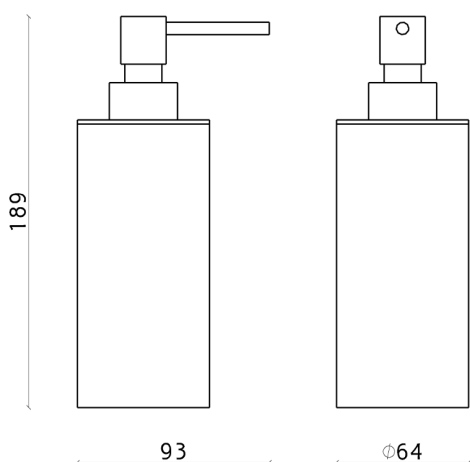

## Porta sapone liquido LYNOX\_LX090611

MODELLO **LX090611**

Porta sapone liquido, Innox AISI 304

FINITURE DISPONIBILI

**D1** D1 Innox Spazzolato

CARATTERISTICHE

2024-12-22