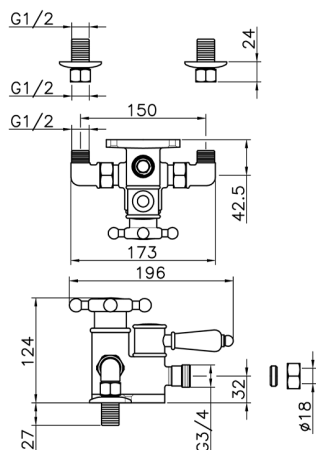

Miscelatore termostatico doccia VICTORIAN_150.VT51H.

MODELLO **150.VT51H.**

Miscelatore termostatico doccia, senza completo doccia, attacco per flessibile 3/4" M

FINITURE DISPONIBILI

-  **AC** AC Nichel Satinato Spazzolato
-  **AG** AG Oro Antico
-  **BA** BA Vecchio Bronzo
-  **CR** CR Cromo
-  **2W** 2W Oro Spazzolato

CARATTERISTICHE

Ricambio Cartuccia **24.04A.PP**

Cartuccia Termostatica Plus P 8X20

Termostatico

Il Termostatico Huber è il tuo personale gestore dell'acqua che ti aiuta a gestire e controllare acqua ed energia senza sprechi.