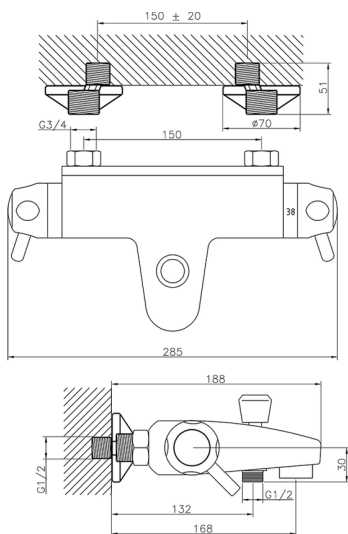

Termostatico

Il Termostatico Huber è il tuo personale gestore dell'acqua che ti aiuta a gestire e controllare acqua ed energia senza sprechi.

2024-12-22