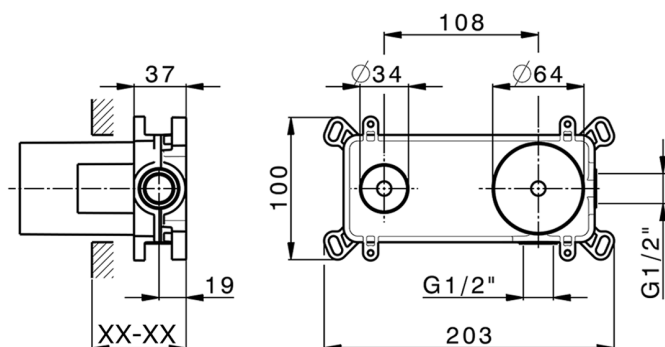

Parte esterna monocomando lavabo a parete DADO_DC005510

MODELLO **DC005510**

Parte esterna monocomando lavabo a parete, senza parte incasso, inserto bocca disponibile in finitura cromo o fumé, bocca L. 155 mm, per art. Easy-Box ZB002450 e art. ZB025510

DC005510

<https://www.huberitalia.com/parte-esterna-monocomando-lavabo-a-parete-dado-dc005510>

Parte incasso monocomando lavabo a parete Easy-Box INCASSO_ZB002450

MODELLO **ZB002450**

Parte incasso monocomando lavabo a parete Easy-Box, con scatola di protezione, senza parte esterna

FINITURE DISPONIBILI

04 04 Senza Finitura

CARATTERISTICHE

Incasso **1**

Ricambio Cartuccia **ZZ95409000**

Cartuccia Monocomando 35 mm

Piastra/Plate/Plaque/Platte/Placa

2-3mm: XX 56-76

10mm: XX 48-68

EcoStop

Con il Dispositivo EcoStop l'apertura dell'acqua avviene con un punto duro al 50% circa della portata. Un fermo a metà apertura, da vincere con una leggera forza solo e soltanto quando ci sia una reale necessità di richiesta d'acqua alla massima portata. Ciò permette di consumare fino al 50% in meno di acqua.