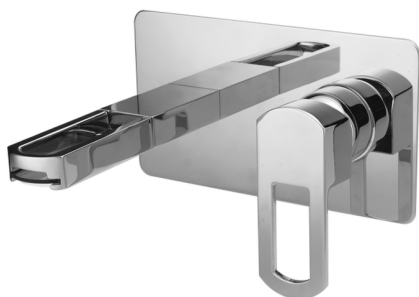

Parte esterna monocomando lavabo a parete DADO_DC005510

MODELLO **DC005510**

Parte esterna monocomando lavabo a parete, senza parte incasso, inserto bocca disponibile in finitura cromo o fumé, bocca L. 155 mm, per art. Easy-Box ZB002450 e art. ZB025510

FINITURE DISPONIBILI

- 
21 21 Cromo
- 
2F 2F Nichel Spazzolato
- 
6U 6U Cromo/Fumè

CARATTERISTICHE

Installazione **Incasso**
 Parti Incasso necessarie **ZB002450**

Parte esterna monocomando lavabo a parete DADO_DC005510

DC005510

<https://www.huberitalia.com/parte-esterna-monocomando-lavabo-a-parete-dado-dc005510>

Parte incasso monocomando lavabo a parete Easy-Box INCASSO_ZB002450

MODELLO **ZB002450**

Parte incasso monocomando lavabo a parete Easy-Box, con scatola di protezione, senza parte esterna

FINITURE DISPONIBILI

04 04 Senza Finitura

CARATTERISTICHE

Incasso **1**

Ricambio Cartuccia **ZZ95409000**

Cartuccia Monocomando 35 mm

Piastra/Plate/Plaque/Platte/Placa

2-3mm: XX 56-76