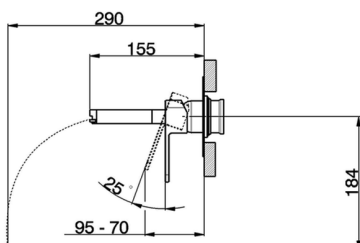

FINITURE DISPONIBILI

- **21** 21 Cromo
- **2F** 2F Nichel Spazzolato
- **6U** 6U Cromo/Fumè