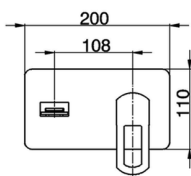

FINITURE DISPONIBILI

- **21** 21 Cromo
- **2F** 2F Nichel Spazzolato
- **6U** 6U Cromo/Fumè