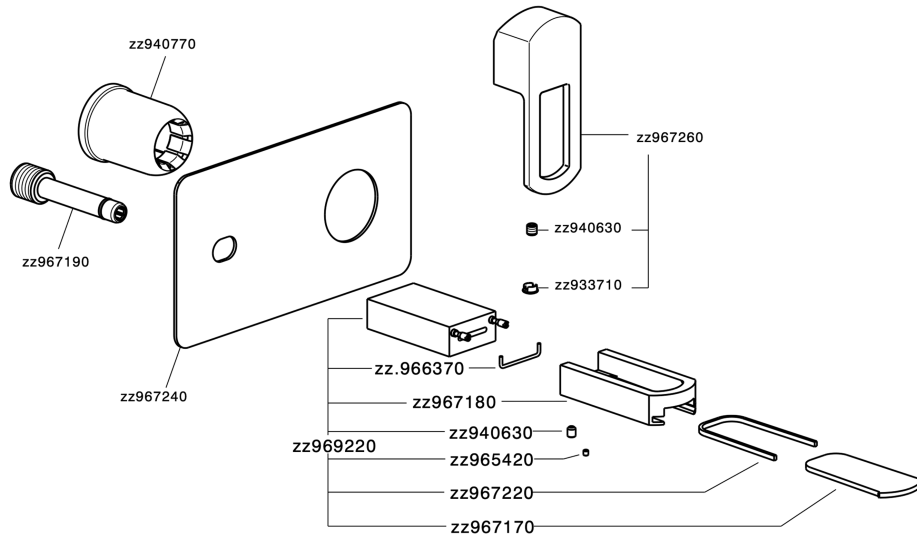

Parte esterna monocomando lavabo a parete DADO_DC005510

MODELLO **DC005510**

Parte esterna monocomando lavabo a parete, senza parte incasso, inserto bocca disponibile in finitura cromo o fumé, bocca L. 155 mm, per art. Easy-Box ZB002450 e art. ZB025510

FINITURE DISPONIBILI

- 
21 21 Cromo
- 
2F 2F Nichel Spazzolato
- 
6U 6U Cromo/Fumè

CARATTERISTICHE

Installazione **Incasso**
 Parti Incasso necessarie **ZB002450**

Parte esterna monocomando lavabo a parete DADO_DC005510

DC005510

<https://www.huberitalia.com/parte-esterna-monocomando-lavabo-a-parete-dado-dc005510>

Parte incasso monocomando lavabo a parete Easy-Box INCASSO_ZB002450

MODELLO **ZB002450**

Parte incasso monocomando lavabo a parete Easy-Box, con scatola di protezione, senza parte esterna

10mm: XX 48-68

EcoStop

Con il Dispositivo EcoStop l'apertura dell'acqua avviene con un punto duro al 50% circa della portata. Un fermo a metà apertura, da vincere con una leggera forza solo e soltanto quando ci sia una reale necessità di richiesta d'acqua alla massima portata. Ciò permette di consumare fino al 50% in meno di acqua.